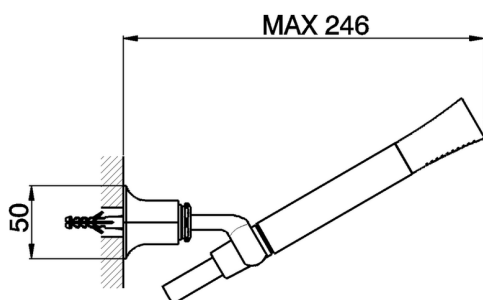

2026-05-14