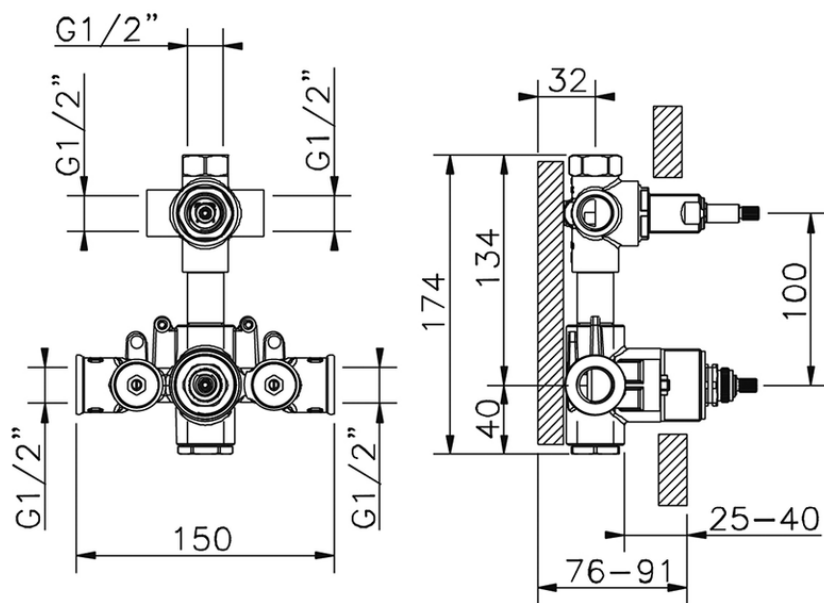

Parte esterna termostatico doccia incasso 3 uscite HI-RISE_RI019200

RI019200

<https://www.cisal.it/parte-esterna-termostatico-doccia-incasso-3-uscite-hi-rise-ri019200>

ZA019201

<https://www.cisal.it/parte-incasso-termostatico-doccia-3-uscite-incasso-za019201>