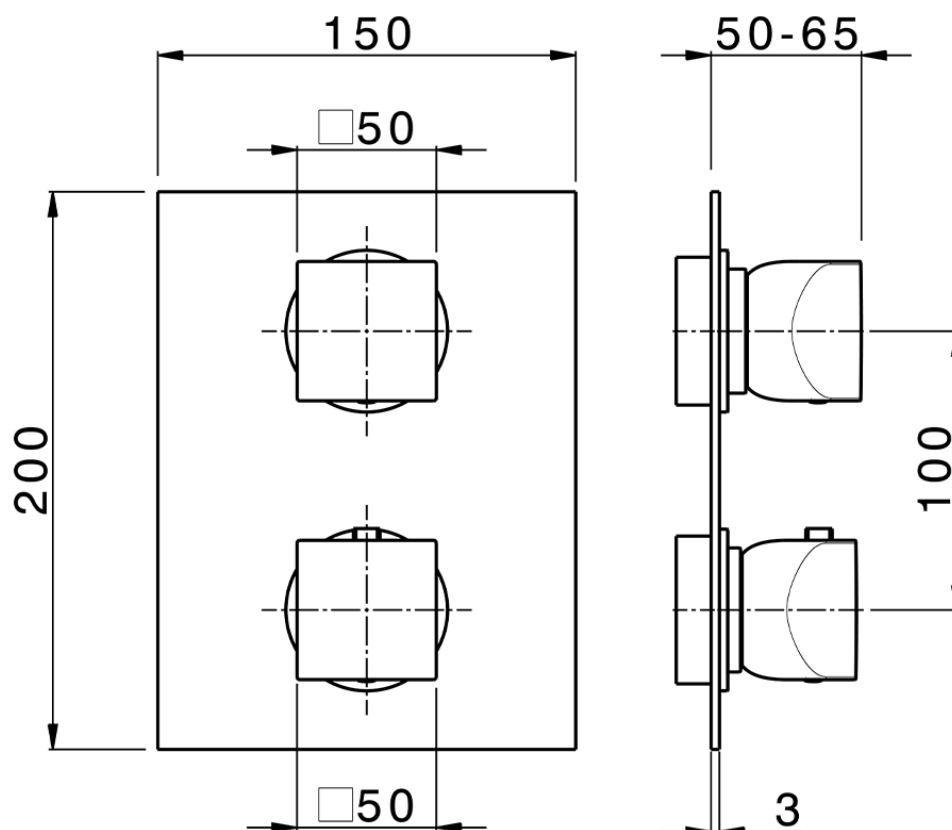

Parte esterna termostatico doccia incasso 3 uscite HI-RISE_RI019200

RI019200

<https://www.cisal.it/parte-esterna-termostatico-doccia-incasso-3-uscite-hi-rise-ri019200>

ZA019201

<https://www.cisal.it/parte-incasso-termostatico-doccia-3-uscite-incasso-za019201>