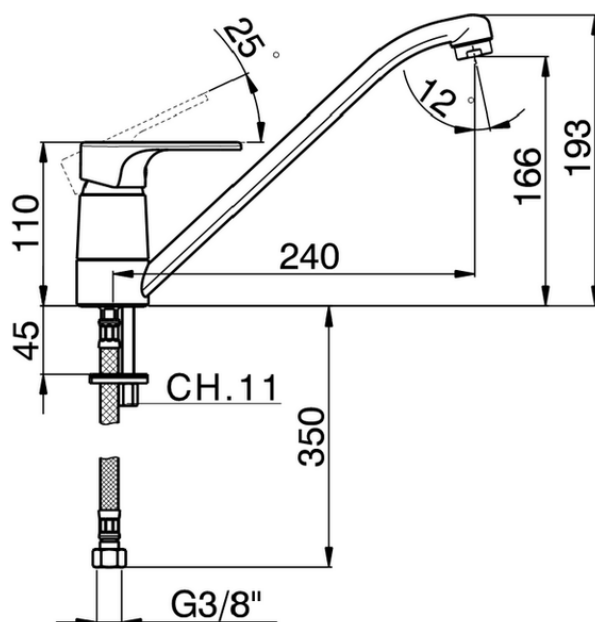

Miscelatore monocomando lavello EnergySave KITCHEN_A3000585

A3000585

<https://www.cisal.it/miscelatore-monocomando-lavello-energysave-kitchen-a3000585>

2025-12-29