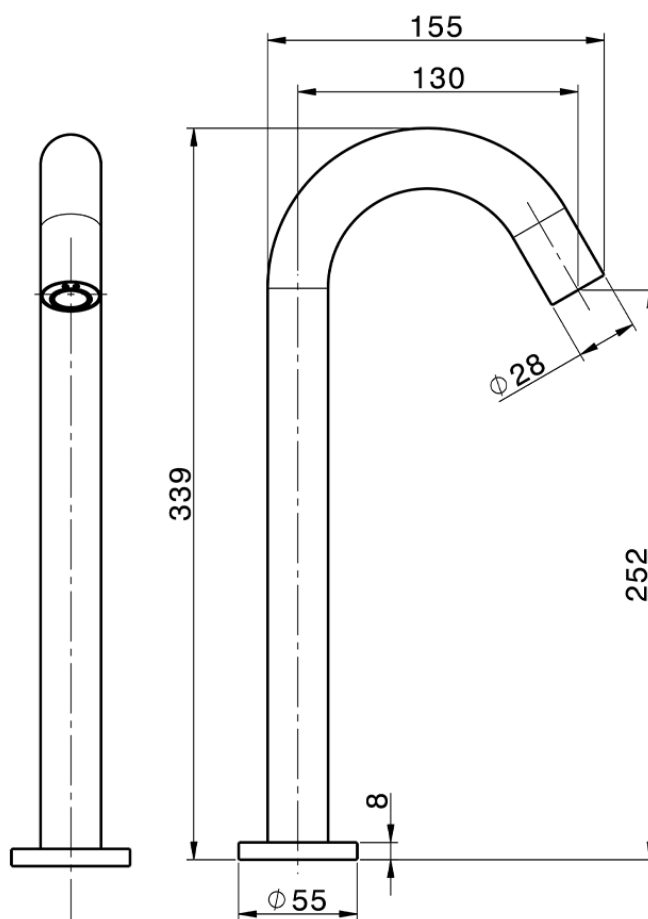

Rubinetto monoacqua elettronico TRONIC_TN000930

TN000930

<https://www.cisal.it/rubinetto-monoacqua-elettronico-tronic-tn000930>

2026-05-17