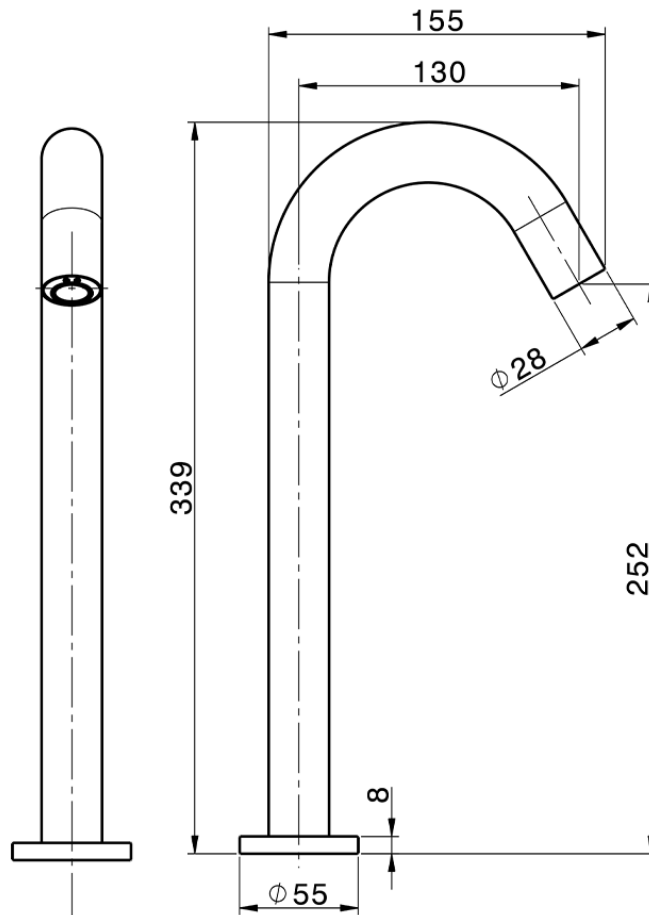

Rubinetto monoacqua elettronico TRONIC_TN000930

TN000930

<https://www.cisal.it/rubinetto-monoacqua-elettronico-tronic-tn000930>

2026-07-02