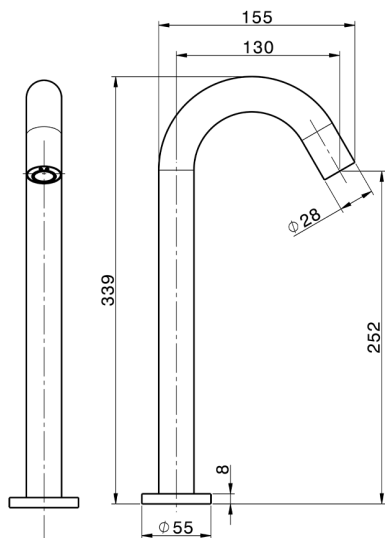

Rubinetto monoacqua elettronico TRONIC_TN000930

MODELLO **TN000930**

Rubinetto monoacqua elettronico, senza scarico automatico, flex inox 1/2" F, alimentazione di rete e batteria, batterie AA non incluse

FINITURE DISPONIBILI

21 21 Cromo

CARATTERISTICHE

2026-07-02