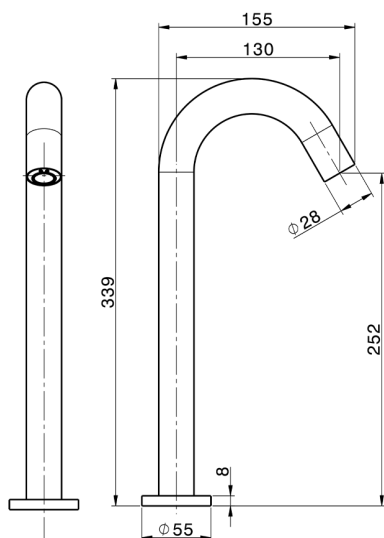

Rubinetto monoacqua elettronico TRONIC_TN000930

MODELLO **TN000930**

Rubinetto monoacqua elettronico, senza scarico automatico, flex inox 1/2" F, alimentazione di rete e batteria, batterie AA non incluse

FINITURE DISPONIBILI

CARATTERISTICHE

2026-05-17