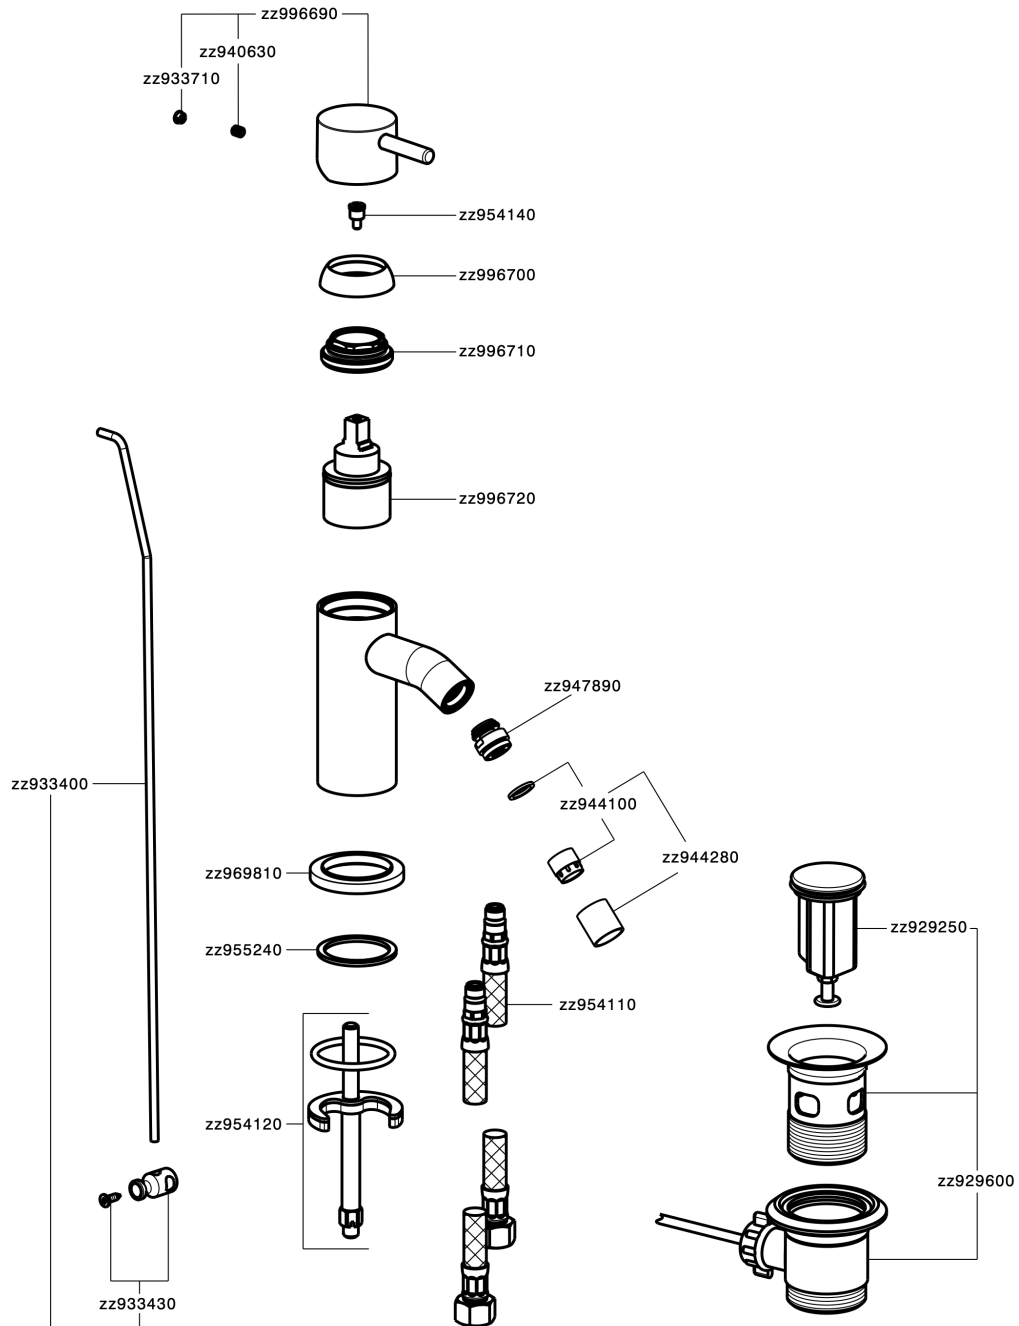

Miscelatore monocomando bidet NUOVA LESS_LN000550

LN000550

<https://www.cisal.it/miscelatore-monocomando-bidet-nuova-less-ln000550>

2025-06-16