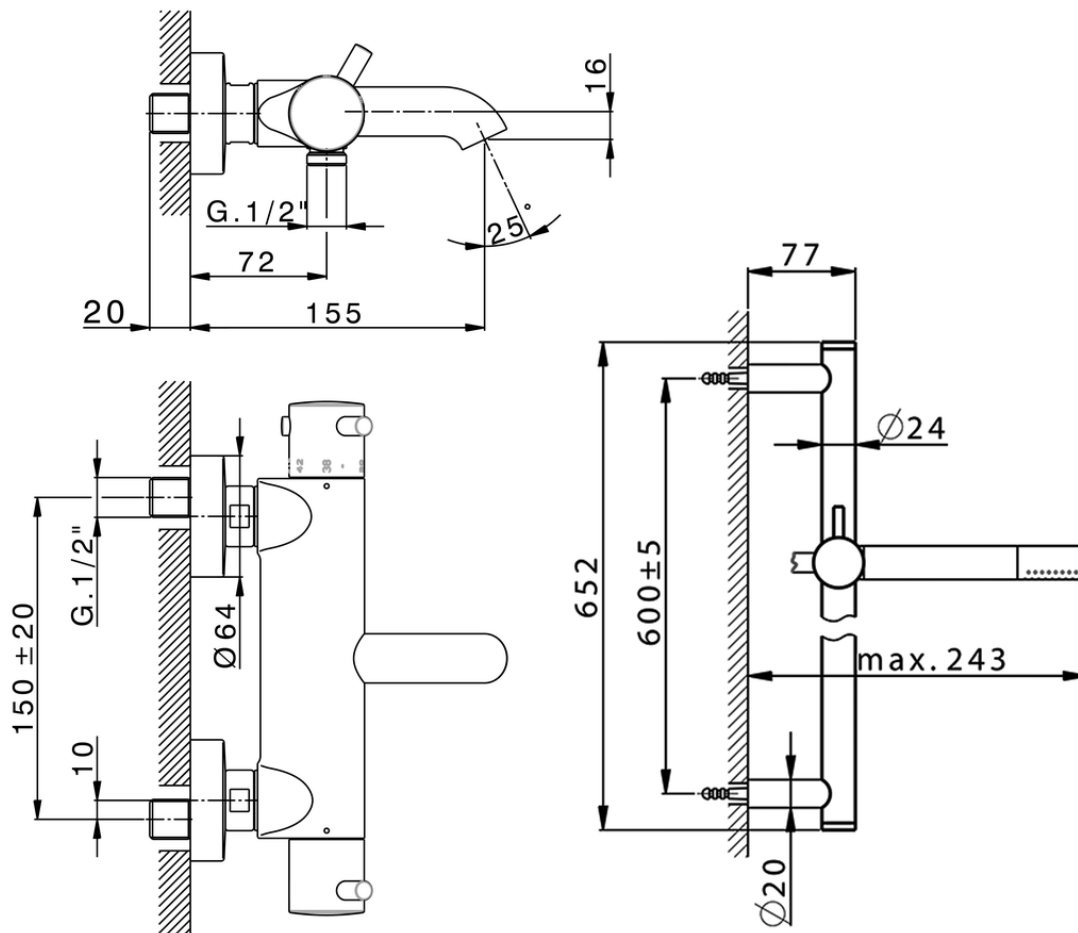

## Miscelatore termostatico vasca con saliscendi NUOVA LESS\_LNS23016

LNS23016

<https://www.cisal.it/miscelatore-termostatico-vasca-con-saliscendi-nuova-less-lns23016>

2026-04-08