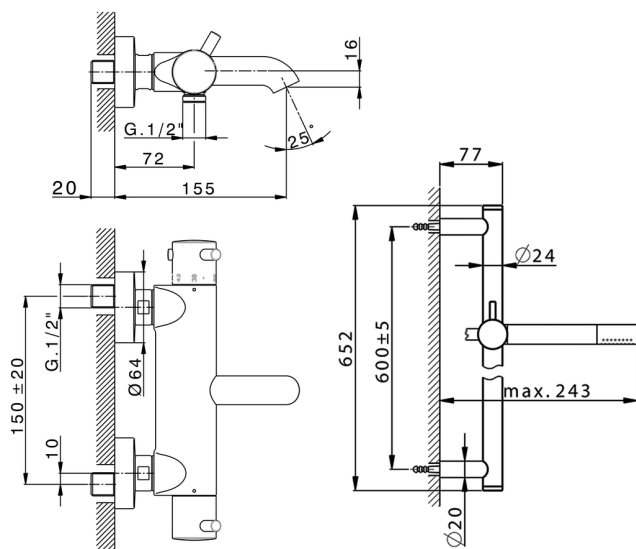

Miscelatore termostatico vasca con saliscendi NUOVA LESS_LNS23016

MODELLO **LNS23016**

Miscelatore termostatico vasca con saliscendi, asta saliscendi 60 cm con supporto scorrevole, doccia monogetto minimale in Ottone, flessibile liscio SUPREME 150 cm

FINITURE DISPONIBILI

-  **21** 21 Cromo
-  **2F** 2F Nichel Spazzolato
-  **40** 40 Nero Opaco
-  **4Q** 4Q Bianco Opaco

CARATTERISTICHE

Ricambio Cartuccia **24.04A.PP**

Cartuccia Termostatica Plus P 8X20