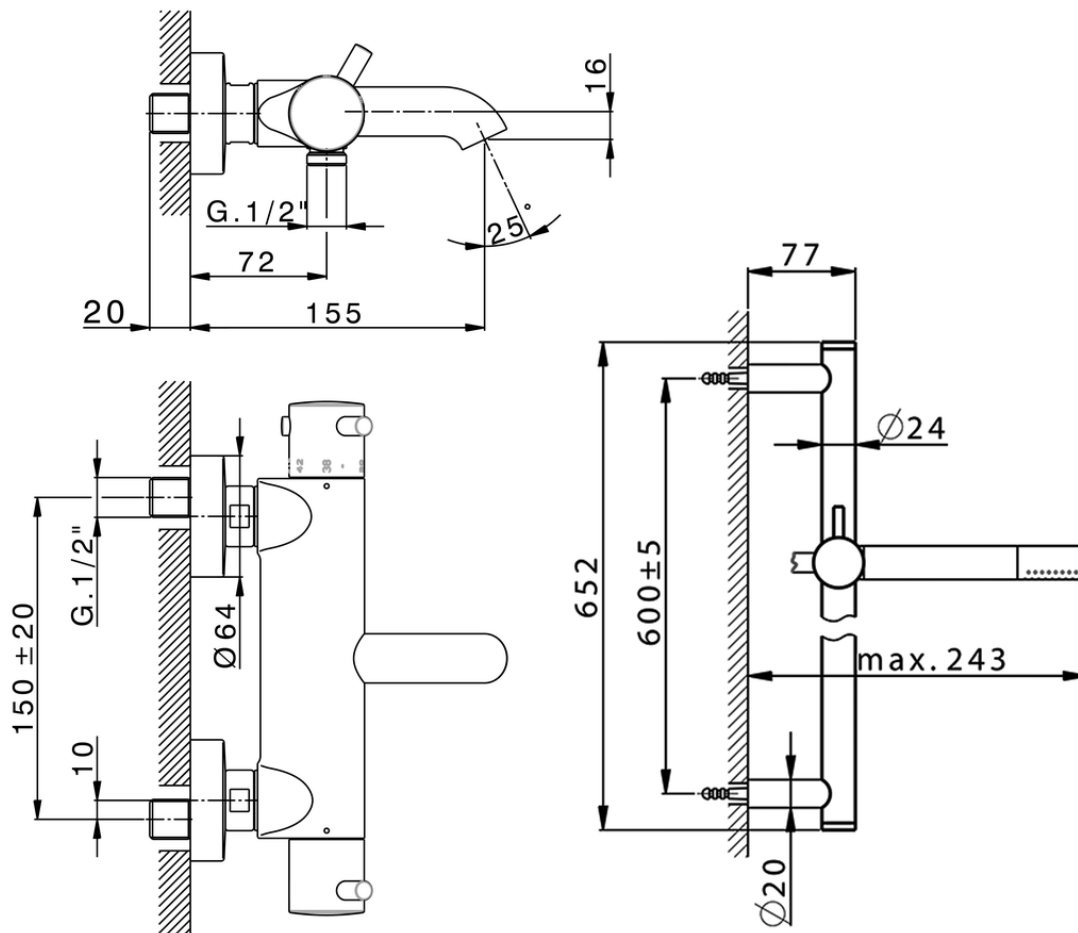

Miscelatore termostatico vasca con saliscendi NUOVA LESS_LNS23016

LNS23016

<https://www.cisal.it/miscelatore-termostatico-vasca-con-saliscendi-nuova-less-lns23016>

2026-06-10