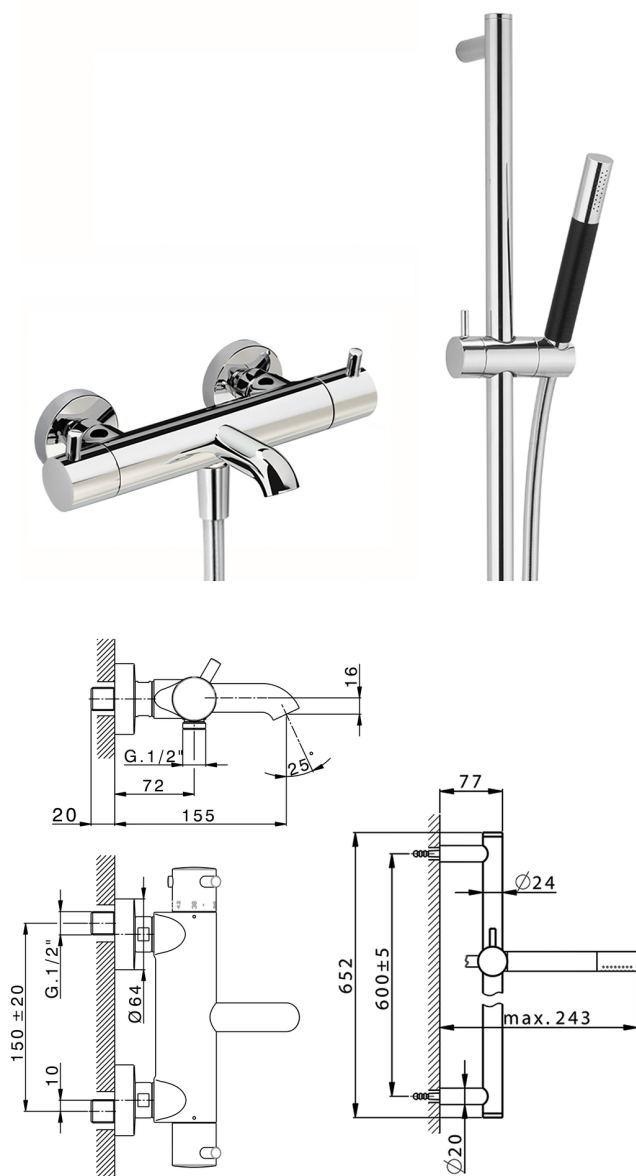

## Miscelatore termostatico vasca con saliscendi NUOVA LESS\_LNS23016

MODELLO **LNS23016**

Miscelatore termostatico vasca con saliscendi, asta saliscendi 60 cm con supporto scorrevole, doccia monogetto minimale in Ottone, flessibile liscio SUPREME 150 cm

FINITURE DISPONIBILI

-  **21** 21 Cromo
-  **2F** 2F Nichel Spazzolato
-  **40** 40 Nero Opaco
-  **4Q** 4Q Bianco Opaco

CARATTERISTICHE

Ricambio Cartuccia **24.04A.PP**

**Cartuccia Termostatica Plus P 8X20**

### DeviaStop

La tecnologia Devia Stop di Cisal consente con un semplice movimento rotativo di gestire la portata dell'acqua e di scegliere la modalità d'erogazione (soffione, doccia a mano).