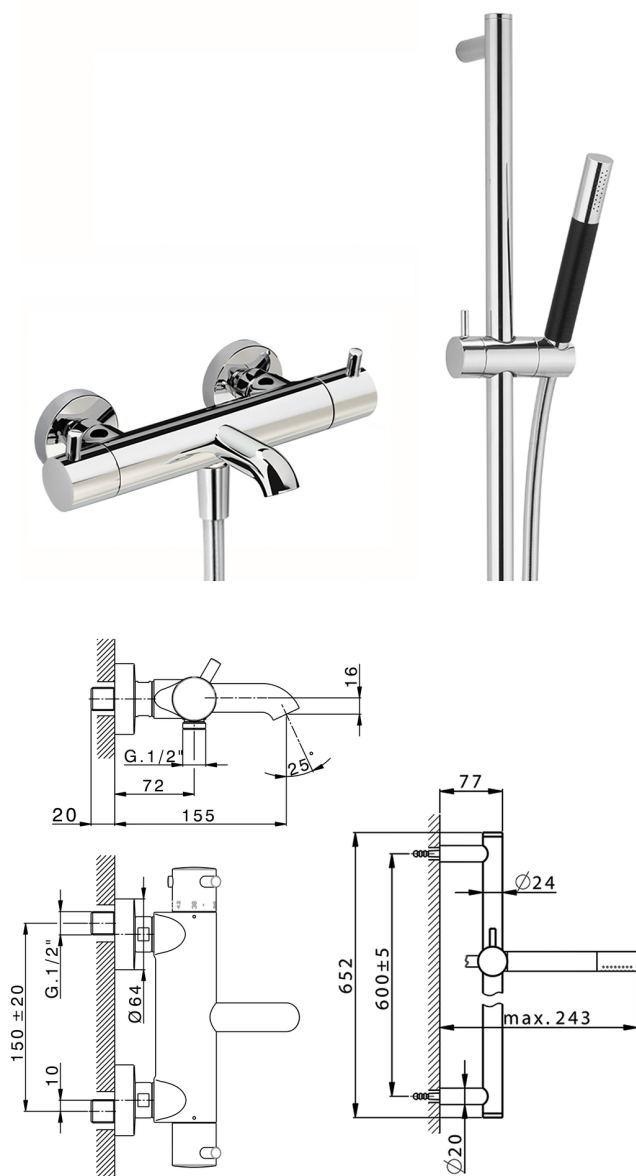

Miscelatore termostatico vasca con saliscendi NUOVA LESS_LNS23016

MODELLO **LNS23016**

Miscelatore termostatico vasca con saliscendi, asta saliscendi 60 cm con supporto scorrevole, doccia monogetto minimale in Ottone, flessibile liscio SUPREME 150 cm

FINITURE DISPONIBILI

-  **21** 21 Cromo
-  **2F** 2F Nichel Spazzolato
-  **40** 40 Nero Opaco
-  **4Q** 4Q Bianco Opaco

CARATTERISTICHE

Ricambio Cartuccia **24.04A.PP**

Cartuccia Termostatica Plus P 8X20

DeviaStop

La tecnologia Devia Stop di Cisal consente con un semplice movimento rotativo di gestire la portata dell'acqua e di scegliere la modalità d'erogazione (soffione, doccia a mano).

Termostatico

Il Termostatico Cisal è il tuo personale gestore dell'acqua che ti aiuta a gestire e controllare acqua ed energia senza sprechi.