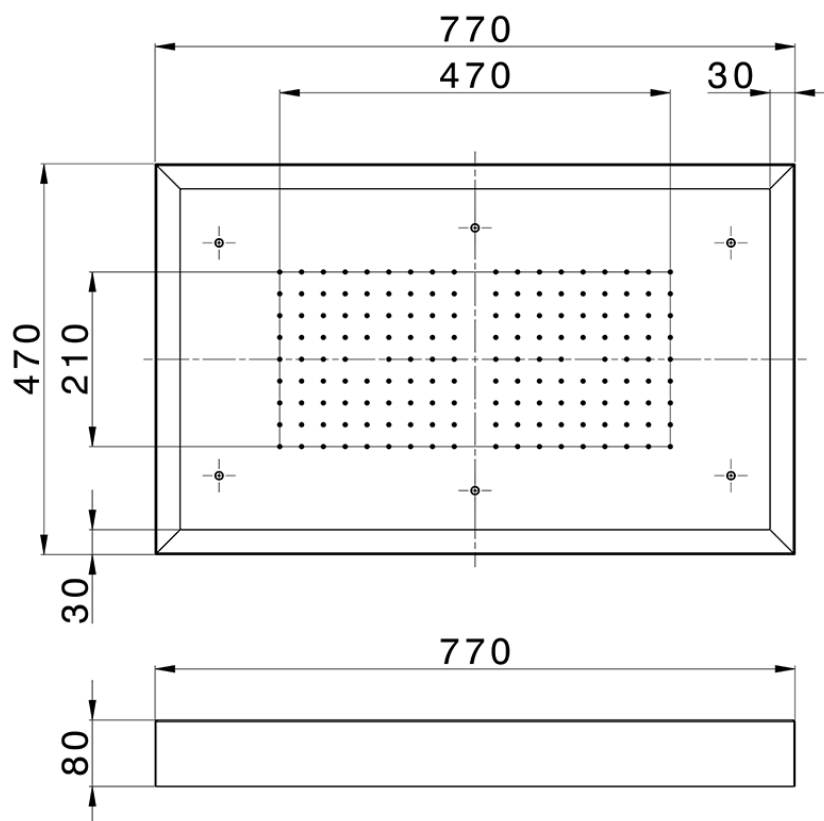

Soffione a soffitto con cromoterapia 770x470 mm ZEN SHOWER_ZS0C0150

ZS0C0150

<https://www.cisal.it/soffione-a-soffitto-con-cromoterapia-770x470-mm-zen-shower-zs0c0150>

2026-05-14