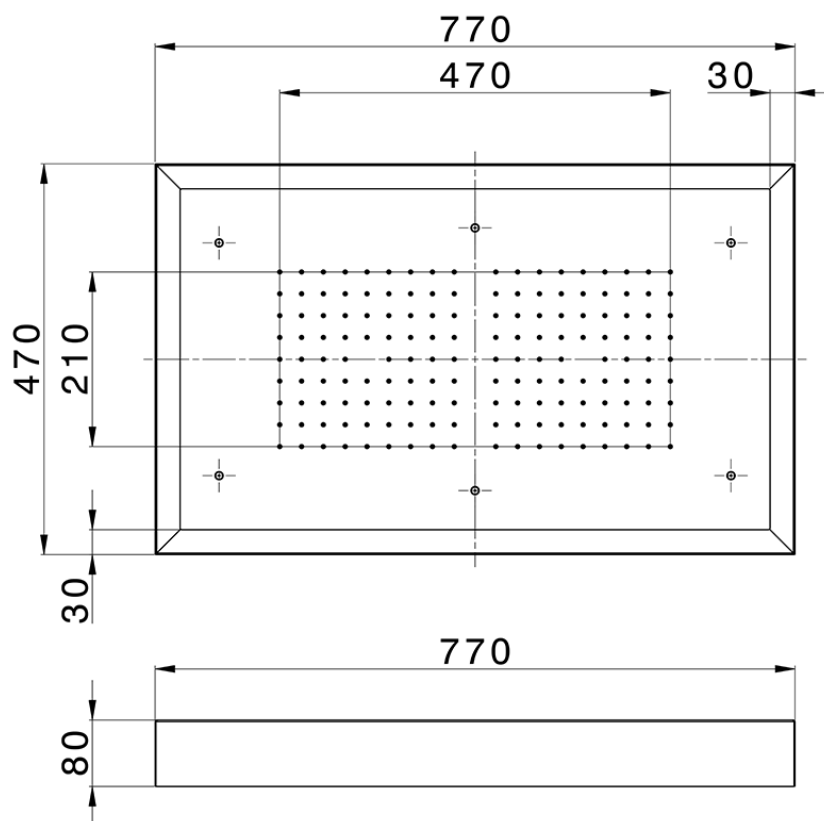

Soffione a soffitto con cromoterapia 770x470 mm ZEN SHOWER_ZS0C0150

ZS0C0150

<https://www.cisal.it/soffione-a-soffitto-con-cromoterapia-770x470-mm-zen-shower-zs0c0150>

2026-06-28