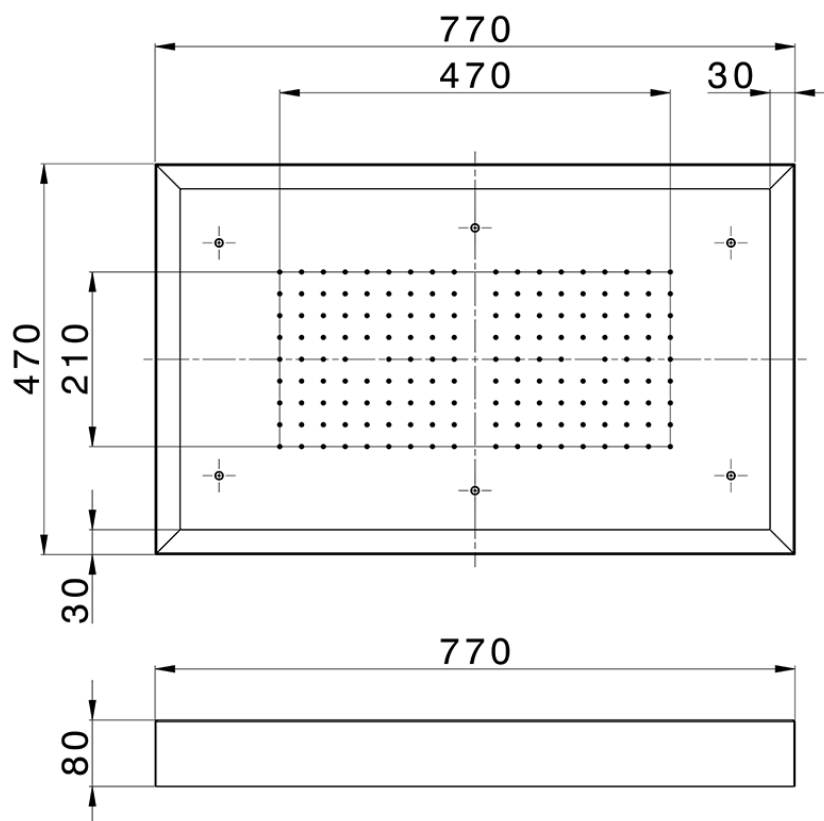

**Soffione a soffitto con cromoterapia 770x470 mm ZEN SHOWER\_ZS0C0150**

ZS0C0150

<https://www.cisal.it/soffione-a-soffitto-con-cromoterapia-770x470-mm-zen-shower-zs0c0150>

2026-05-14