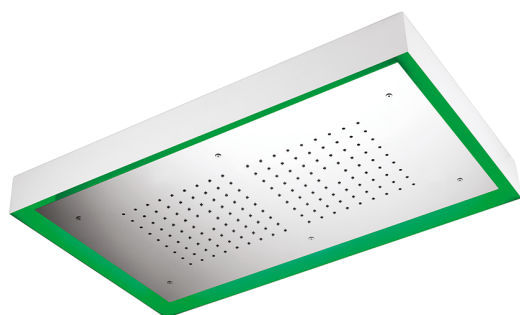

## Soffione a soffitto con cromoterapia 770x470 mm ZEN SHOWER\_ZS0C0150

MODELLO **ZS0C0150**

Soffione a soffitto con cromoterapia 770x470 mm, con carter esterno bianco, funzioni pioggia, cromoterapia, con comando wireless, acciaio inox AISI 304

### FINITURE DISPONIBILI

-  **D1** D1 Inox Spazzolato
-  **40** 40 Nero Opaco
-  **4Q** 4Q Bianco Opaco
-  **D2** D2 Inox Lucido