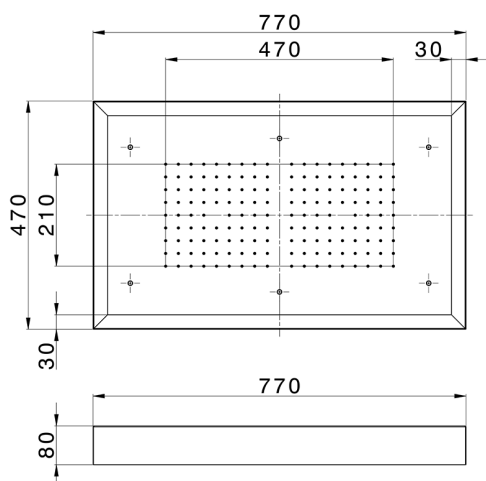

## Soffione a soffitto con cromoterapia 770x470 mm ZEN SHOWER\_ZS0C0150

MODELLO **ZS0C0150**

Soffione a soffitto con cromoterapia 770x470 mm, con carter esterno bianco, funzioni pioggia, cromoterapia, con comando wireless, acciaio inox AISI 304