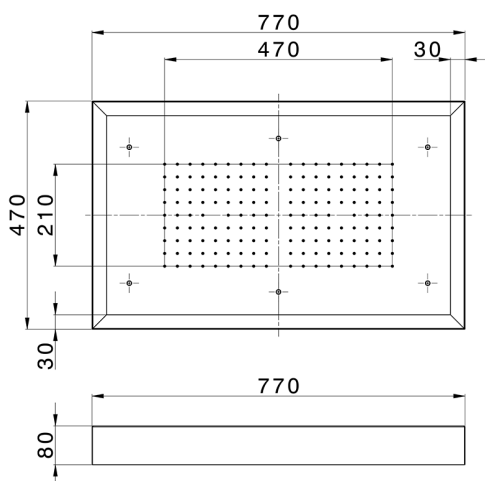

Soffione a soffitto con cromoterapia 770x470 mm ZEN SHOWER_ZS0C0150

MODELLO **ZS0C0150**

Soffione a soffitto con cromoterapia 770x470 mm, con carter esterno bianco, funzioni pioggia, cromoterapia, con comando wireless, acciaio inox AISI 304