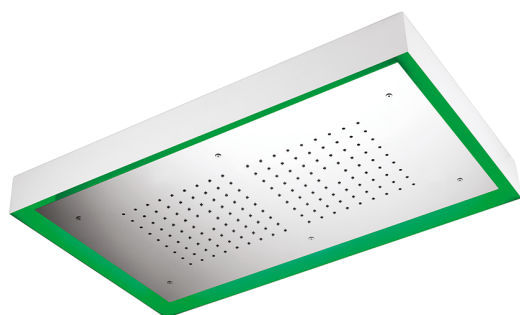

Soffione a soffitto con cromoterapia 770x470 mm ZEN SHOWER_ZS0C0150

MODELLO **ZS0C0150**

Soffione a soffitto con cromoterapia 770x470 mm, con carter esterno bianco, funzioni pioggia, cromoterapia, con comando wireless, acciaio inox AISI 304

FINITURE DISPONIBILI

-  **D1** D1 Inox Spazzolato
-  **40** 40 Nero Opaco
-  **4Q** 4Q Bianco Opaco
-  **D2** D2 Inox Lucido

CARATTERISTICHE

2026-06-28