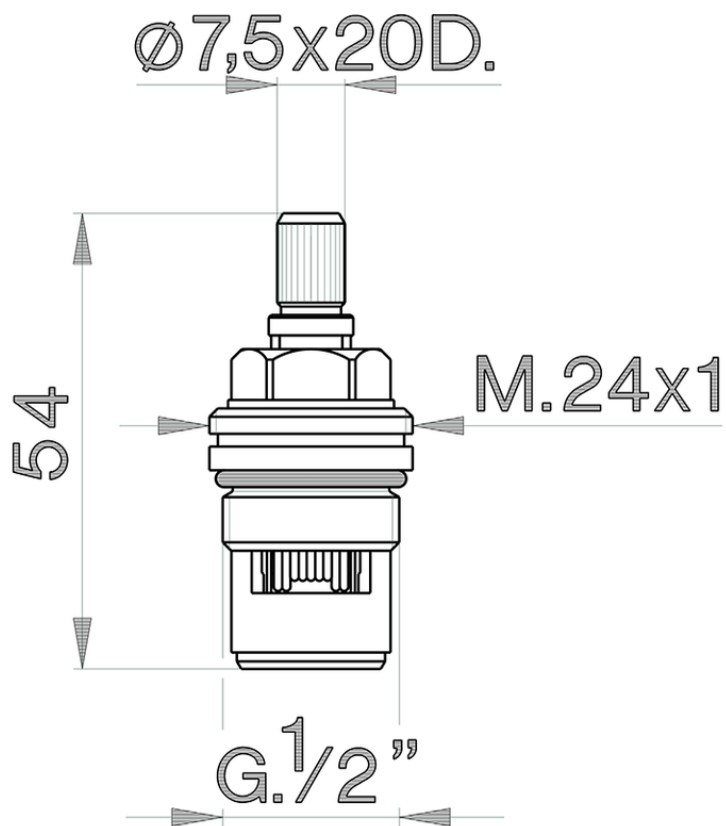

Vitone ceramico 1/2" DX 90° RICAMBI_ZZ929070

ZZ929070

<https://www.cisal.it/vitone-ceramico-1-2-dx-90-ricambi-zz929070>

2026-05-11