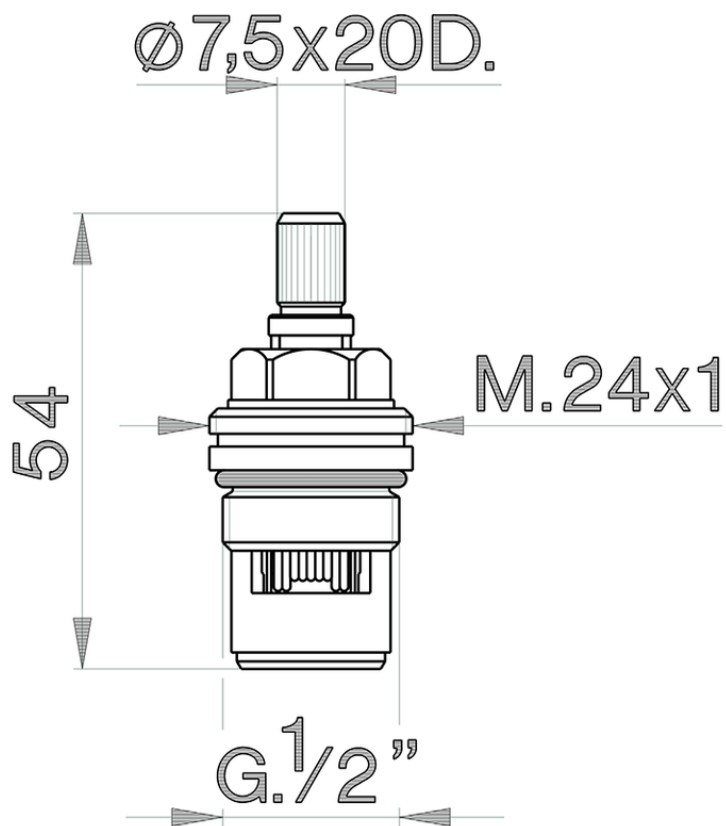

**Vitone ceramico 1/2" DX 90° RICAMBI\_ZZ929070**

ZZ929070

<https://www.cisal.it/vitone-ceramico-1-2-dx-90-ricambi-zz929070>

2026-06-25