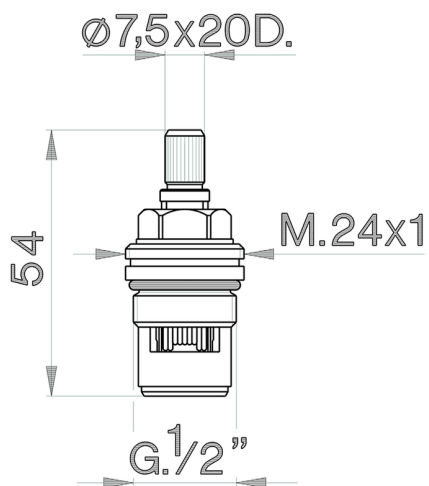

Vitone ceramico 1/2" DX 90° RICAMBI_ZZ929070

MODELLO **ZZ929070**

Vitone ceramico 1/2" DX 90°, per serie AA, BA, LS

FINITURE DISPONIBILI

CARATTERISTICHE

2026-06-09