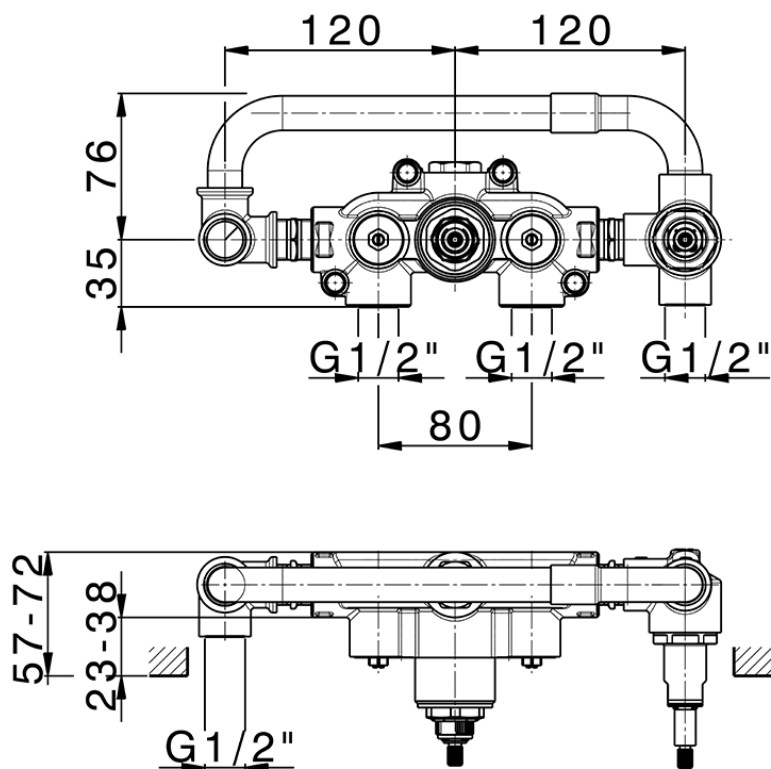

Parte esterna termostatico doccia incasso 2 uscite GRACE_GS019641

GS019641

<https://www.cisal.it/parte-esterna-termostatico-doccia-incasso-2-uscite-grace-gs019641>

ZA019340

<https://www.cisal.it/parte-incasso-termostatico-doccia-2-uscite-incasso-za019340>