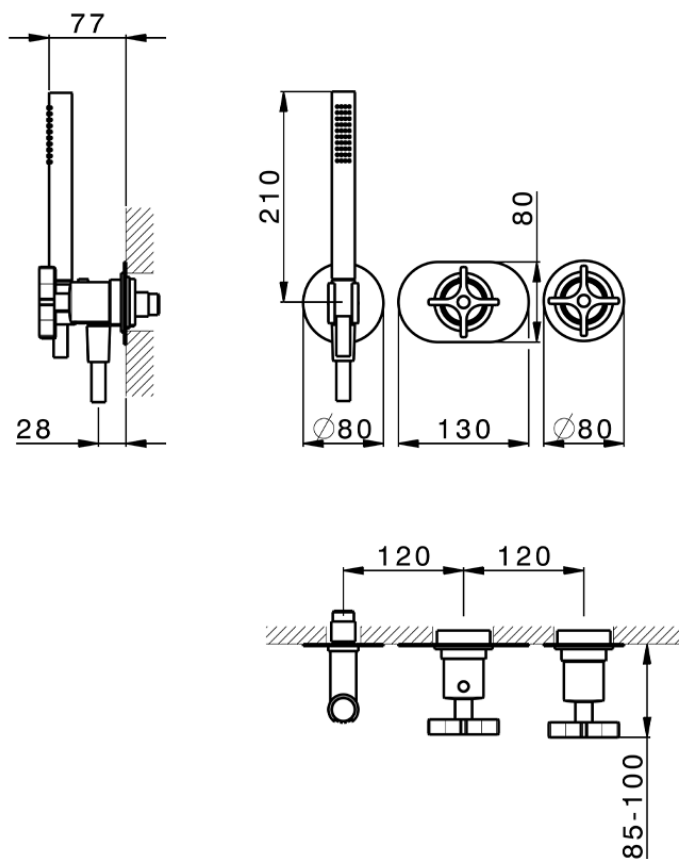

Parte esterna termostatico doccia incasso 2 uscite GRACE_GS019641

GS019641

<https://www.cisal.it/parte-esterna-termostatico-doccia-incasso-2-uscite-grace-gs019641>

ZA019340

<https://www.cisal.it/parte-incasso-termostatico-doccia-2-uscite-incasso-za019340>