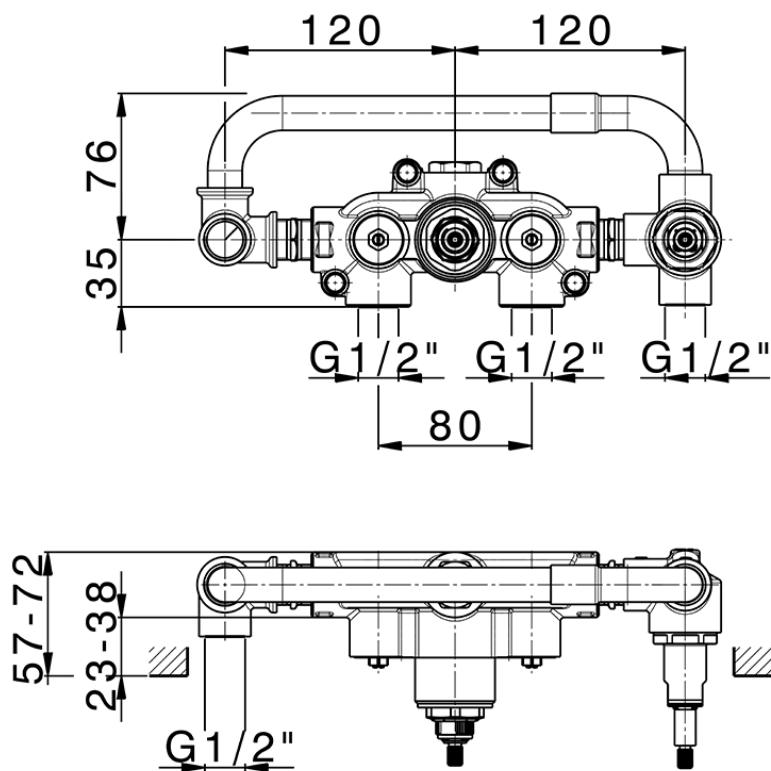

Parte esterna termostatico doccia incasso 2 uscite GRACE_GS019641

GS019641

<https://www.cisal.it/parte-esterna-termostatico-doccia-incasso-2-uscite-grace-gs019641>

ZA019340

<https://www.cisal.it/parte-incasso-termostatico-doccia-2-uscite-incasso-za019340>