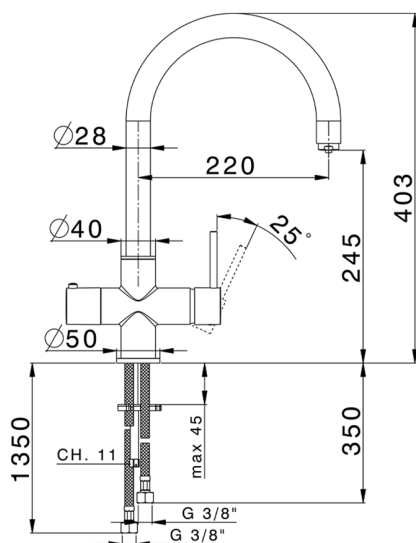

Miscelatore monocomando lavello Cooking100 KITCHEN_CV001005

MODELLO **CV001005**

Miscelatore monocomando lavello Cooking100, con rubinetto apertura acqua 100°, bocca girevole, senza boiler, flex inox G.3/8"

FINITURE DISPONIBILI

CARATTERISTICHE

Ricambio Cartuccia **ZZ94034000**

Cartuccia Monocomando 35 mm

EcoStop

Con il Dispositivo EcoStop l'apertura dell'acqua avviene con un punto duro al 50% circa della portata. Un fermo a metà apertura, da vincere con una leggera forza solo e soltanto quando ci sia una reale necessità di richiesta d'acqua alla massima portata. Ciò permette di consumare fino al 50% in meno di acqua.