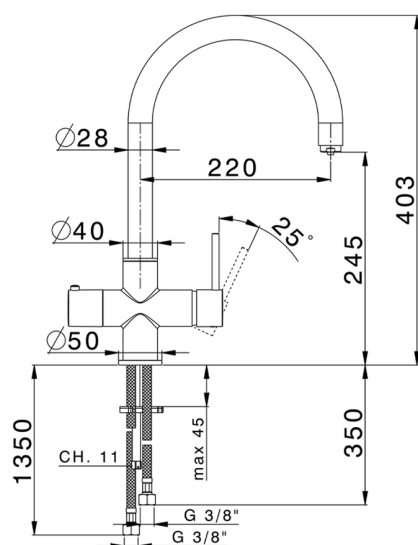

Miscelatore monocomando lavello Cooking100 KITCHEN_CV001005

MODELLO **CV001005**

Miscelatore monocomando lavello Cooking100, con rubinetto apertura acqua 100°, bocca girevole, senza boiler, flex inox G.3/8"

FINITURE DISPONIBILI

CARATTERISTICHE

Ricambio Cartuccia **ZZ94034000**

Cartuccia Monocomando 35 mm

EcoStop

Con il Dispositivo EcoStop l'apertura dell'acqua avviene con un punto duro al 50% circa della portata. Un fermo a metà apertura, da vincere con una leggera forza solo e soltanto quando ci sia una reale necessità di richiesta d'acqua alla massima portata. Ciò permette di consumare fino al 50% in meno di acqua.