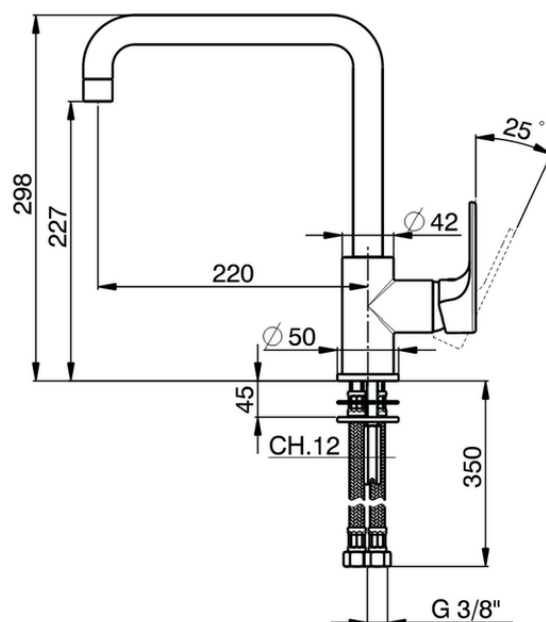

Miscelatore monocomando lavello EnergySave KITCHEN_A3002535

A3002535

<https://www.cisal.it/miscelatore-monocomando-lavello-energysave-kitchen-a3002535>

2026-06-20