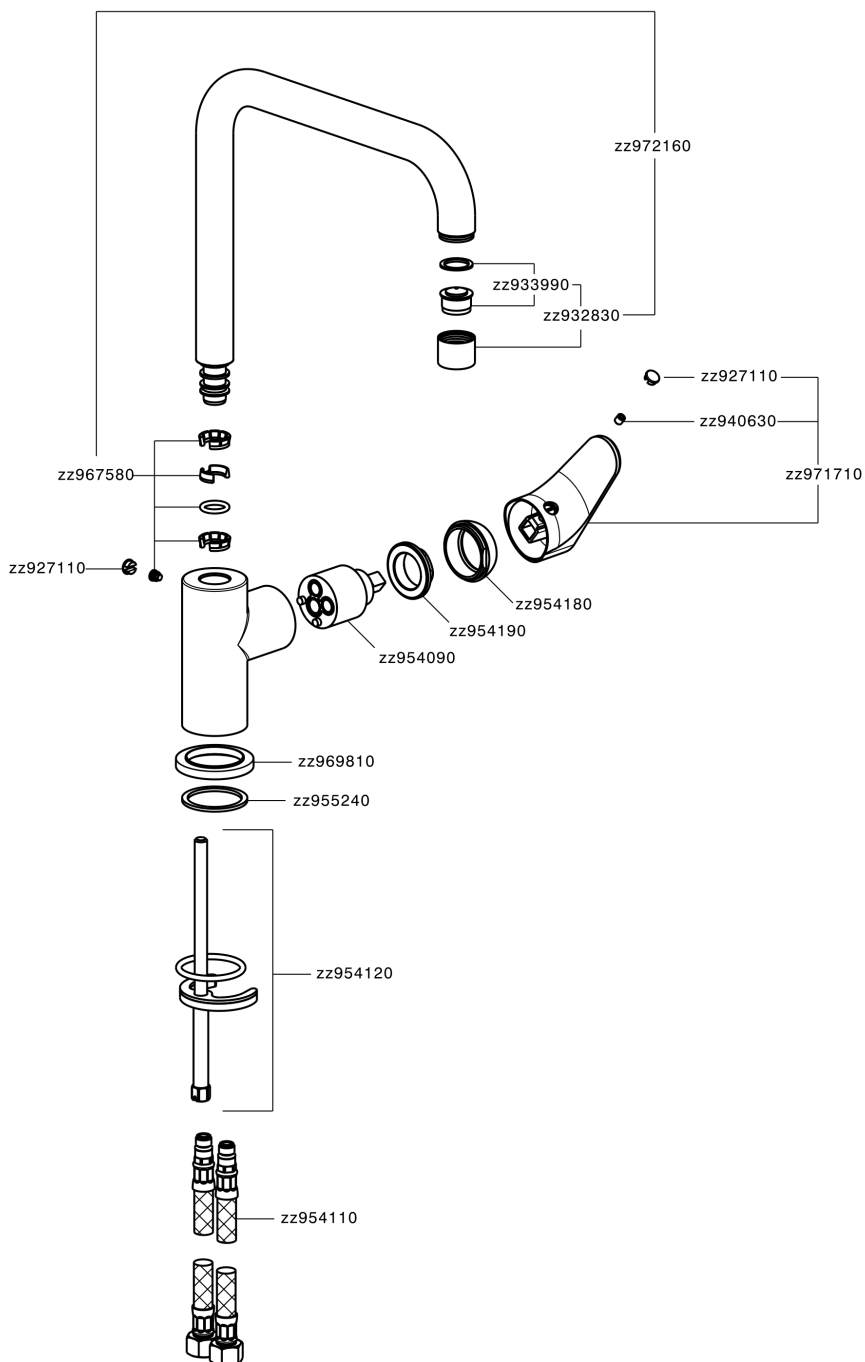

Miscelatore monocomando lavello EnergySave KITCHEN_A3002535

A3002535

<https://www.cisal.it/miscelatore-monocomando-lavello-energysave-kitchen-a3002535>

2026-06-20