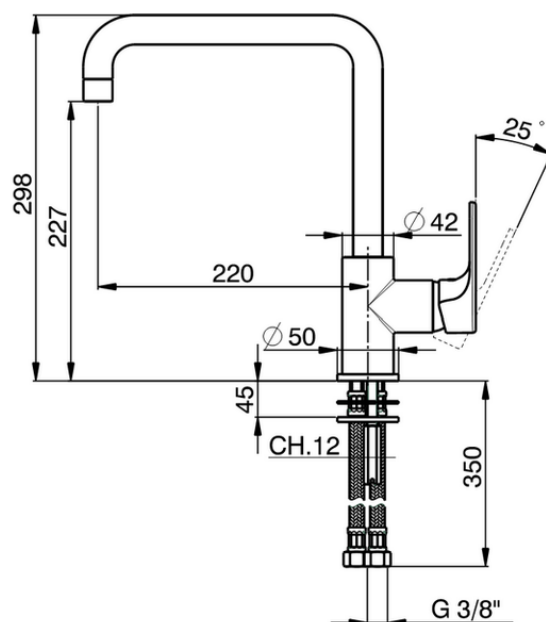

Miscelatore monocomando lavello EnergySave KITCHEN_A3002535

A3002535

<https://www.cisal.it/miscelatore-monocomando-lavello-energysave-kitchen-a3002535>

2026-05-05