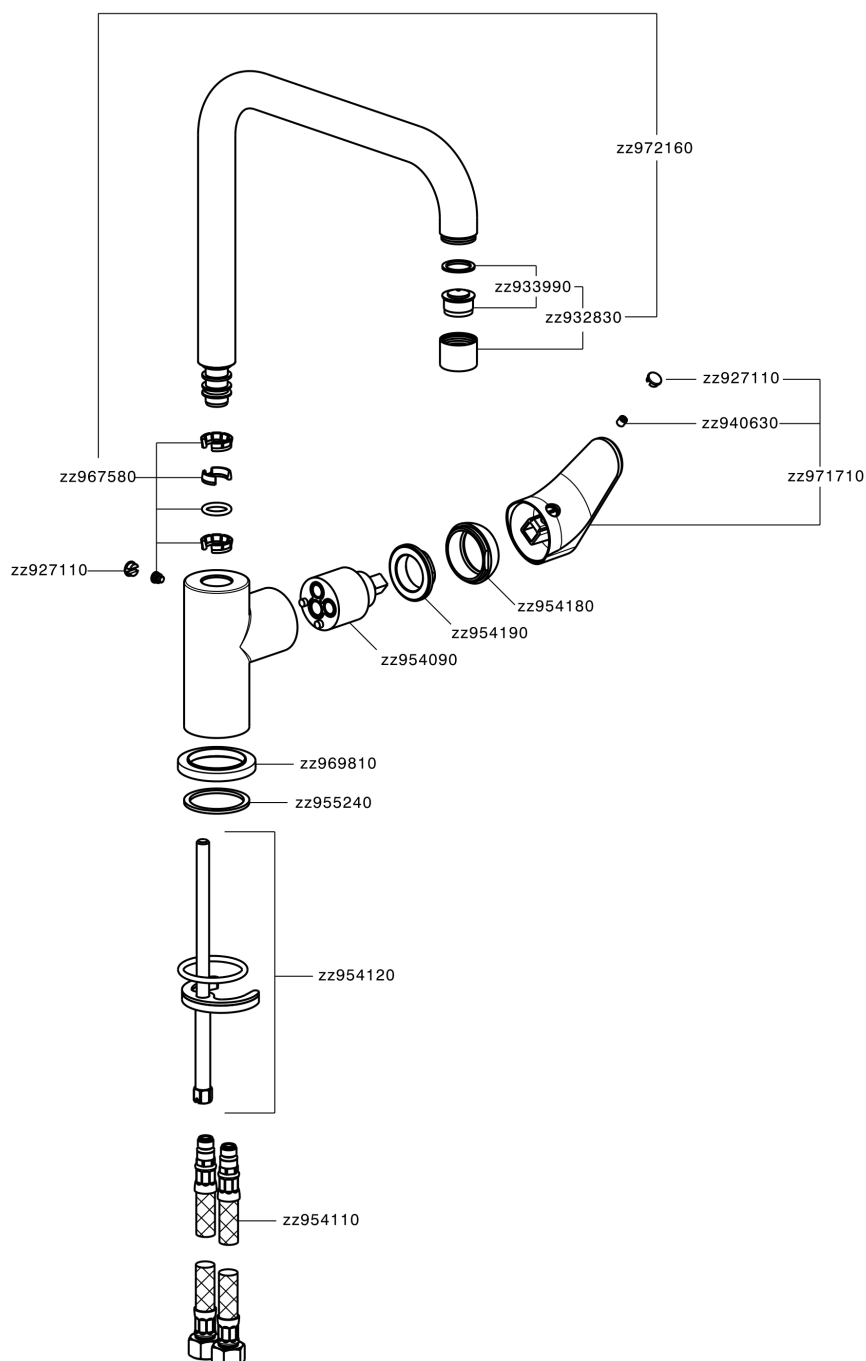

Miscelatore monocomando lavello EnergySave KITCHEN_A3002535

A3002535

<https://www.cisal.it/miscelatore-monocomando-lavello-energysave-kitchen-a3002535>

2026-05-05