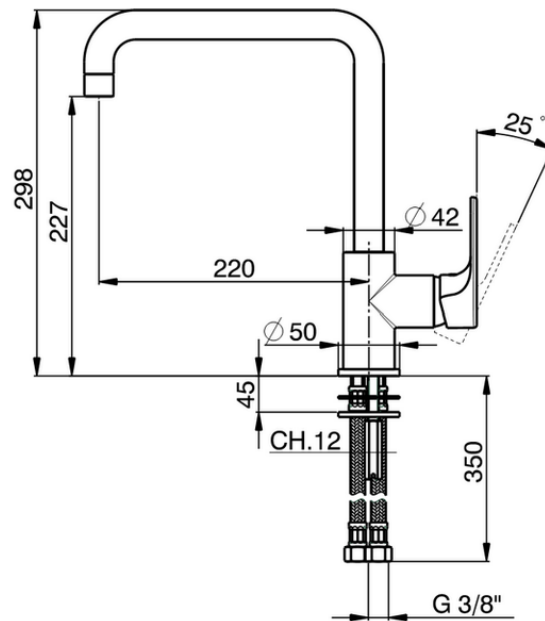

Miscelatore monocomando lavello EnergySave KITCHEN_A3002535

A3002535

<https://www.cisal.it/miscelatore-monocomando-lavello-energysave-kitchen-a3002535>

2026-06-20