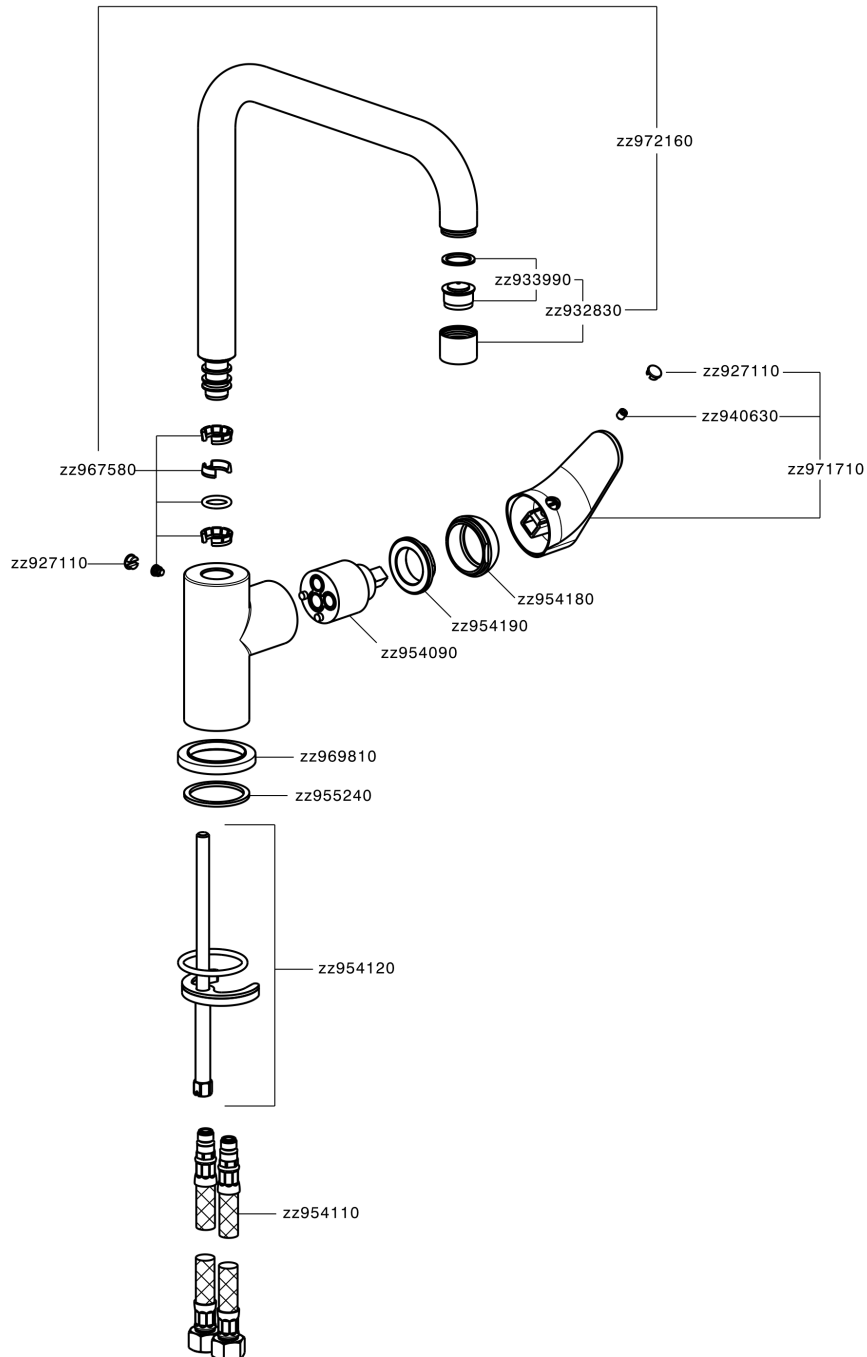

## Miscelatore monocomando lavello EnergySave KITCHEN\_A3002535

A3002535

<https://www.cisal.it/miscelatore-monocomando-lavello-energysave-kitchen-a3002535>

2026-05-05