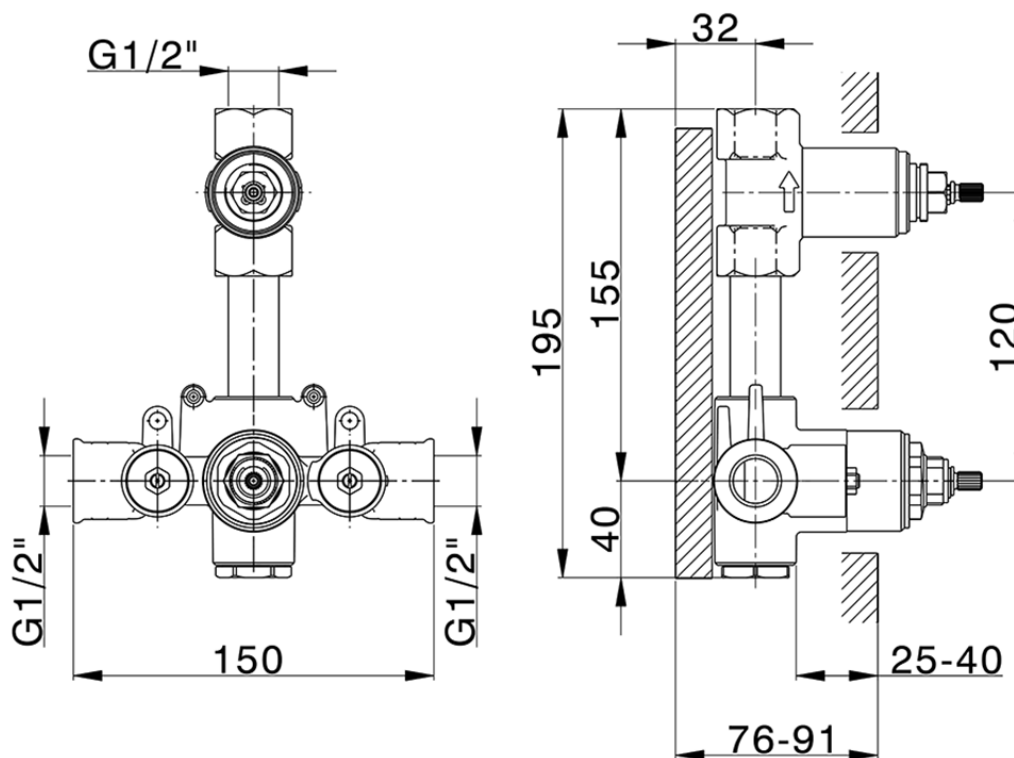

Parte incasso termostatico doccia 1 uscita INCASSO_ZA007306

ZA007306

<https://www.cisal.it/parte-incasso-termostatico-doccia-1-uscita-incasso-za007306>

2026-07-02