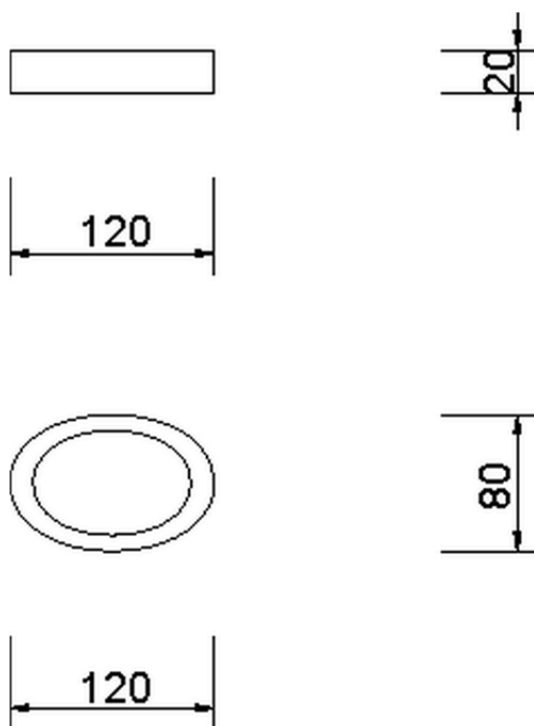

Porta sapone ACCESSORI BAGNO_AE090480

AE090480

<https://www.cisal.it/porta-sapone-accessori-bagno-ae090480>

2026-04-03