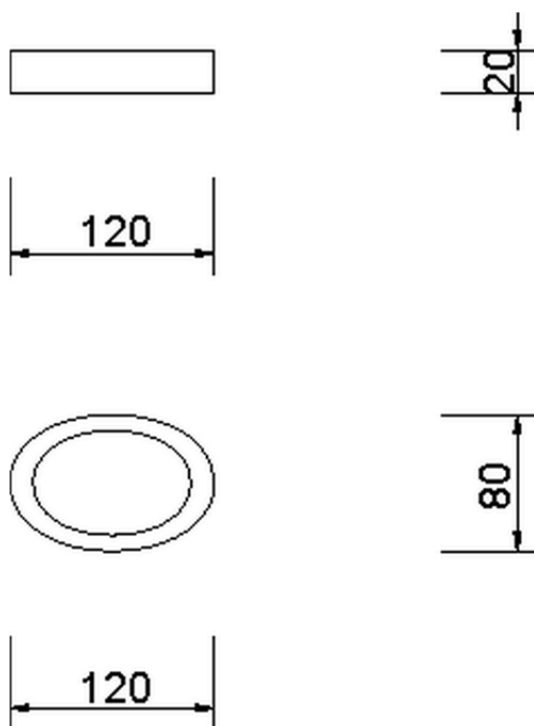

Porta sapone ACCESSORI BAGNO_AE090480

AE090480

<https://www.cisal.it/porta-sapone-accessori-bagno-ae090480>

2026-07-02