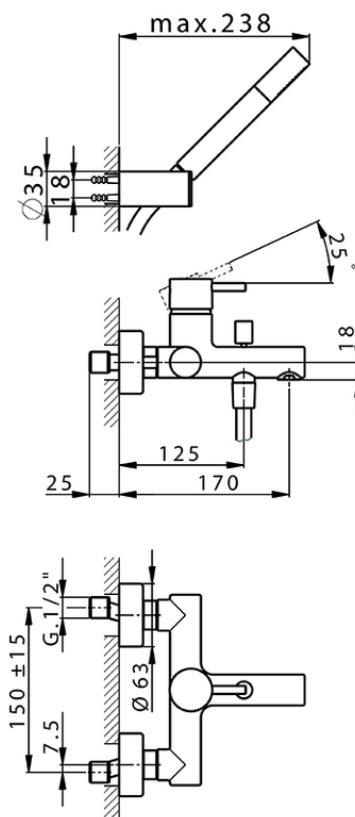

Miscelatore monocomando vasca completo SLIM_SM000120

SM000120

<https://www.cisal.it/miscelatore-monocomando-vasca-completo-slim-sm000120>

2026-05-03