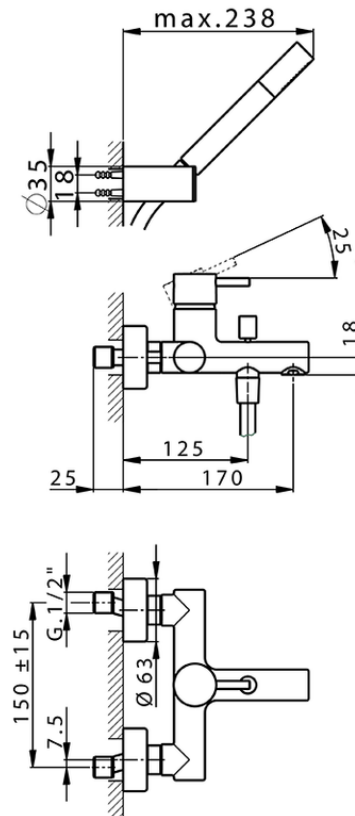

Miscelatore monocomando vasca completo SLIM_SM000120

SM000120

<https://www.cisal.it/miscelatore-monocomando-vasca-completo-slim-sm000120>

2026-07-03