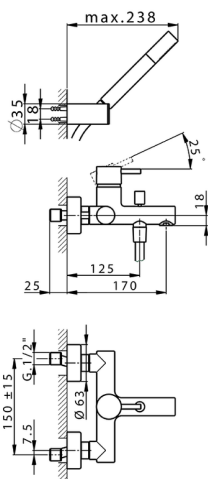

CARATTERISTICHE

Ricambio Cartuccia **ZZ95435000**

Cartuccia Monocomando 35 mm

EcoStop

Con il Dispositivo EcoStop l'apertura dell'acqua avviene con un punto duro al 50% circa della portata. Un fermo a metà apertura, da vincere con una leggera forza solo e soltanto quando ci sia una reale necessità di richiesta d'acqua alla massima portata. Ciò permette di consumare fino al 50% in meno di acqua.

2026-07-03