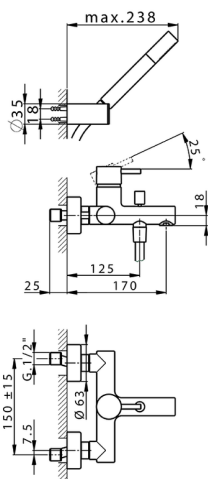

CARATTERISTICHE

Ricambio Cartuccia **ZZ95435000**

Cartuccia Monocomando 35 mm

EcoStop

Con il Dispositivo EcoStop l'apertura dell'acqua avviene con un punto duro al 50% circa della portata. Un fermo a metà apertura, da vincere con una leggera forza solo e soltanto quando ci sia una reale necessità di richiesta d'acqua alla massima portata. Ciò permette di consumare fino al 50% in meno di acqua.

2026-07-02