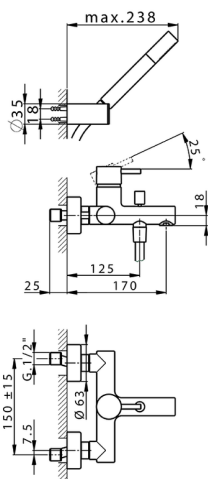

Miscelatore monocomando vasca completo SLIM_SM000120

MODELLO **SM000120**

Miscelatore monocomando vasca completo, supporto doccia snodato murale, doccia monogetto minimale in Ottone, flessibile liscio SUPREME 150 cm

FINITURE DISPONIBILI

-  **21** 21 Cromo
-  **2B** 2B Nichel Lucido
-  **40** 40 Nero Opaco
-  **4Q** 4Q Bianco Opaco

CARATTERISTICHE

Ricambio Cartuccia **ZZ95435000**

Cartuccia Monocomando 35 mm

EcoStop

Con il Dispositivo EcoStop l'apertura dell'acqua avviene con un punto duro al 50% circa della portata. Un fermo a metà apertura, da vincere con una leggera forza solo e soltanto quando ci sia una reale necessità di richiesta d'acqua alla massima portata. Ciò permette di consumare fino al 50% in meno di acqua.