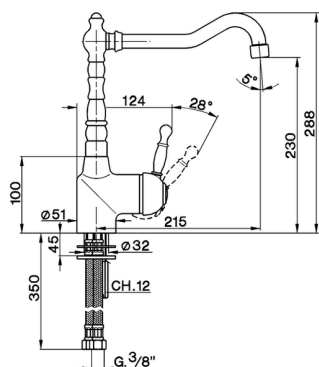

Miscelatore monocomando lavello KITCHEN_AY002530

MODELLO **AY002530**

Miscelatore monocomando lavello, bocca girevole, flex inox G.3/8"

FINITURE DISPONIBILI

21 21 Cromo

26 26 Vecchio Rame

27 27 Vecchio Bronzo

2A 2A Nichel Satinato Spazzolato

CARATTERISTICHE

Ricambio Cartuccia **ZZ92909000**

Cartuccia Monocomando 43 mm