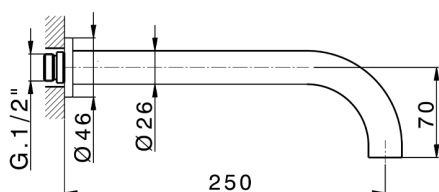

Parte esterna lavabo a parete GRACE_GL013511

MODELLO **GL013511**

Parte esterna lavabo a parete, senza parte incasso, per art. ZA033511

FINITURE DISPONIBILI

-  **21** 21 Cromo
-  **2F** 2F Nichel Spazzolato
-  **2W** 2W Oro Spazzolato
-  **5H** 5H Dark Brass Brushed
-  **5L** 5L Black Titanium Spazzolato
-  **6T** 6T Cromo/Nero Opaco

CARATTERISTICHE

Installazione **Incasso**
 Parti Incasso necessarie **ZA033511**

Parte esterna lavabo a parete GRACE_GL013511

GL013511

<https://www.cisal.it/parte-esterna-lavabo-a-parete-grace-gl013511>

Parte incasso lavabo a parete INCASSO_ZA033511

MODELLO **ZA033511**

Parte incasso lavabo a parete, con vitone destro e sinistro

FINITURE DISPONIBILI

04 04 Senza Finitura

CARATTERISTICHE

Incasso **1**

2025-07-12