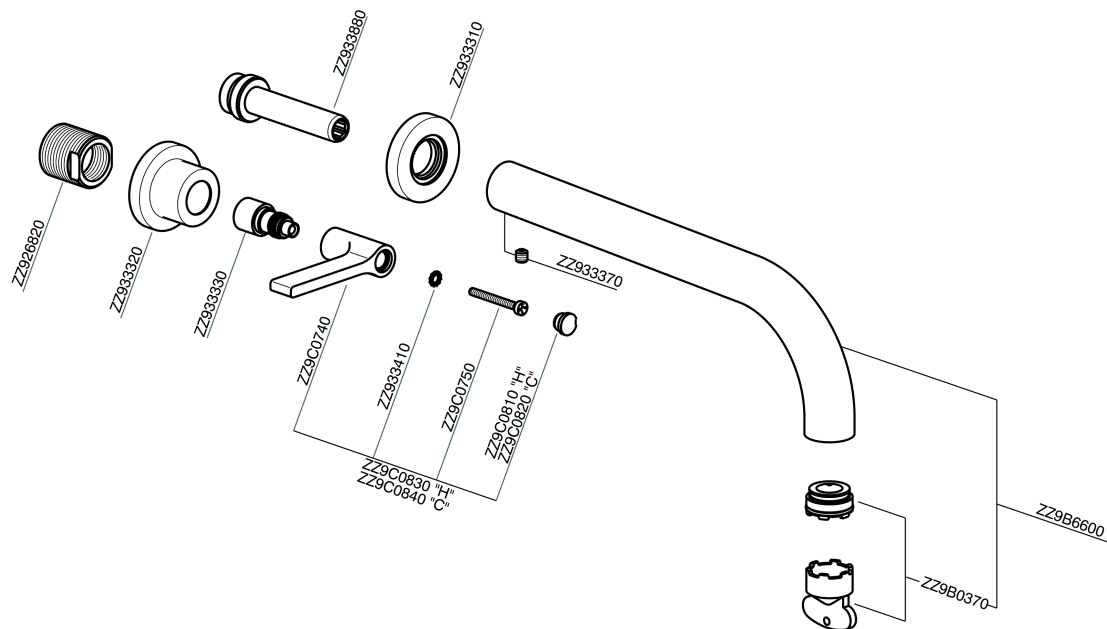

Parte esterna lavabo a parete GRACE_GL013511

MODELLO **GL013511**

Parte esterna lavabo a parete, senza parte incasso, per art. ZA033511

FINITURE DISPONIBILI

-  **21** 21 Cromo
-  **2F** 2F Nichel Spazzolato
-  **2W** 2W Oro Spazzolato
-  **5H** 5H Dark Brass Brushed
-  **5L** 5L Black Titanium Spazzolato
-  **6T** 6T Cromo/Nero Opaco

CARATTERISTICHE

Installazione **Incasso**
 Parti Incasso necessarie **ZA033511**

Parte esterna lavabo a parete GRACE_GL013511

GL013511

<https://www.cisal.it/parte-esterna-lavabo-a-parete-grace-gl013511>

Parte incasso lavabo a parete INCASSO_ZA033511

MODELLO **ZA033511**

Parte incasso lavabo a parete, con vitone destro e sinistro

FINITURE DISPONIBILI

04 04 Senza Finitura

CARATTERISTICHE

Incasso **1**

2025-07-12