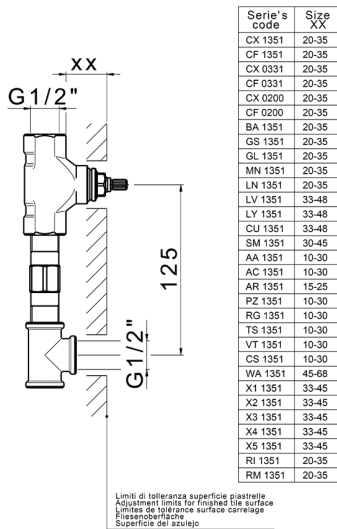

CARATTERISTICHE

Installazione **Incasso**
 Parti Incasso necessarie **ZA033511**

Parte esterna lavabo a parete GRACE_GL013511

GL013511

<https://www.cisal.it/parte-esterna-lavabo-a-parete-grace-gl013511>

Parte incasso lavabo a parete INCASSO_ZA033511

MODELLO **ZA033511**

Parte incasso lavabo a parete, con vitone destro e sinistro

FINITURE DISPONIBILI

04 04 Senza Finitura

CARATTERISTICHE

Incasso **1**

2025-07-12