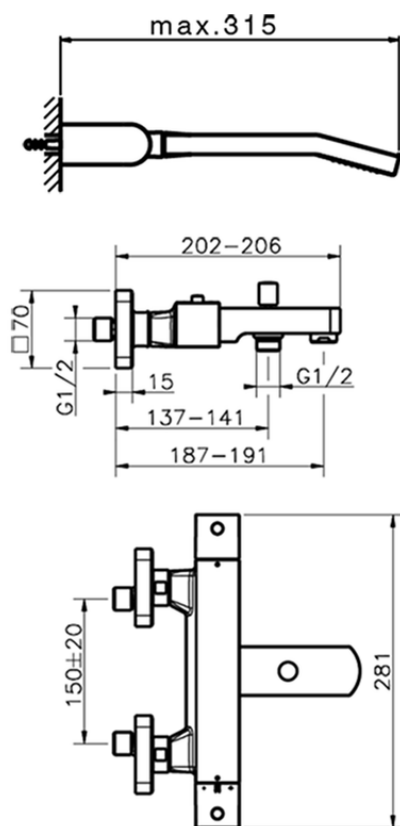

Miscelatore termostatico vasca completo ROADSTER ACCENT_RAD27010

RAD27010

<https://www.cisal.it/miscelatore-termostatico-vasca-completo-roadster-accent-rad27010>

2025-08-20