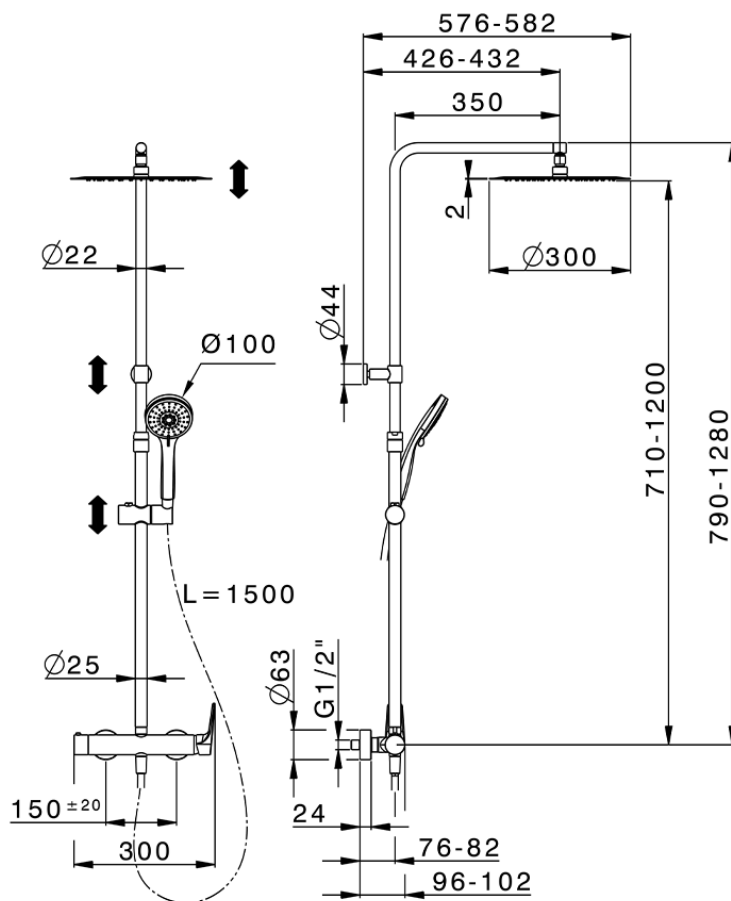

## Colonna doccia monocomando 2 funzioni ROCK&ROLL\_RK004030

RK004030

<https://www.cisal.it/colonna-doccia-monocomando-2-funzioni-rockroll-rk004030>

2026-06-26