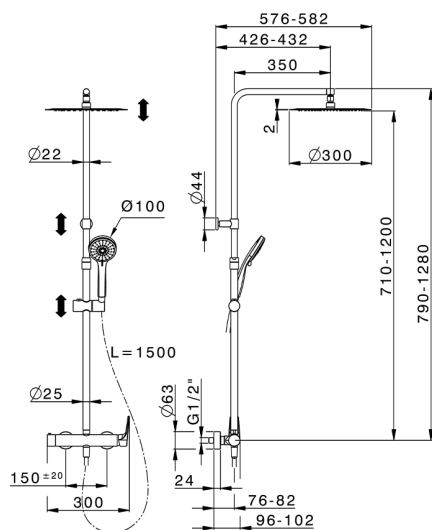

Colonna doccia monocomando 2 funzioni ROCK&ROLL_RK004030

MODELLO **RK004030**

Colonna doccia monocomando 2 funzioni, devia stop 2 uscite, colonna telescopica, supporto doccetta scorrevole, doccetta 3 getti D.100 mm ABS, soffione tondo D.300 mm sp.2 mm in INOX, flessibile liscio SILVERFLEX 150 cm

FINITURE DISPONIBILI

21 21 Cromo

CARATTERISTICHE

Ricambio Cartuccia **ZZ95409000**

Cartuccia Monocomando 35 mm

EcoStop

Con il Dispositivo EcoStop l'apertura dell'acqua avviene con un punto duro al 50% circa della portata. Un fermo a metà apertura, da vincere con una leggera forza solo e soltanto quando ci sia una reale necessità di richiesta d'acqua alla massima portata. Ciò permette di consumare fino al 50% in meno di acqua.

DeviaStop

La tecnologia Devia Stop di Cisal consente con un semplice movimento rotativo di gestire la portata dell'acqua e di scegliere la modalità d'erogazione (soffione, doccetta a mano).

2026-05-12