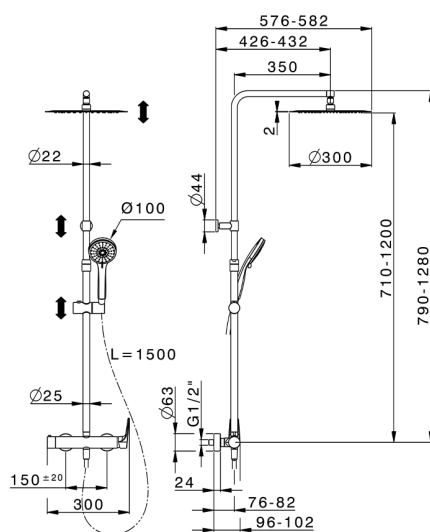

## Colonna doccia monocomando 2 funzioni ROCK&ROLL\_RK004030

MODELLO **RK004030**

Colonna doccia monocomando 2 funzioni, devia stop 2 uscite, colonna telescopica, supporto doccetta scorrevole, doccetta 3 getti D.100 mm ABS, soffione tondo D.300 mm sp.2 mm in INOX, flessibile liscio SILVERFLEX 150 cm

FINITURE DISPONIBILI

**21** 21 Cromo

CARATTERISTICHE

Ricambio Cartuccia **ZZ95409000**

**Cartuccia Monocomando 35 mm**

### EcoStop

Con il Dispositivo EcoStop l'apertura dell'acqua avviene con un punto duro al 50% circa della portata. Un fermo a metà apertura, da vincere con una leggera forza solo e soltanto quando ci sia una reale necessità di richiesta d'acqua alla massima portata. Ciò permette di consumare fino al 50% in meno di acqua.