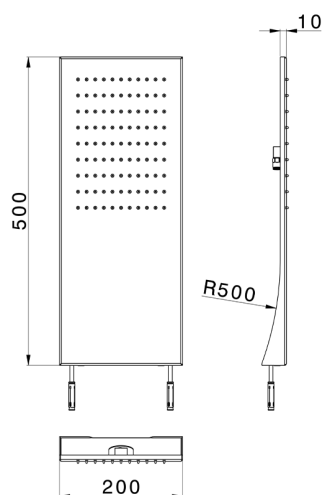

Soffione a parete ZEN SHOWER_ZS022080

MODELLO **ZS022080**

Soffione a parete, funzione pioggia, acciaio inox AISI 304

FINITURE DISPONIBILI

- **D1** D1 Inox Spazzolato
- **4Q** 4Q Bianco Opaco
- **D2** D2 Inox Lucido

CARATTERISTICHE

2026-07-02