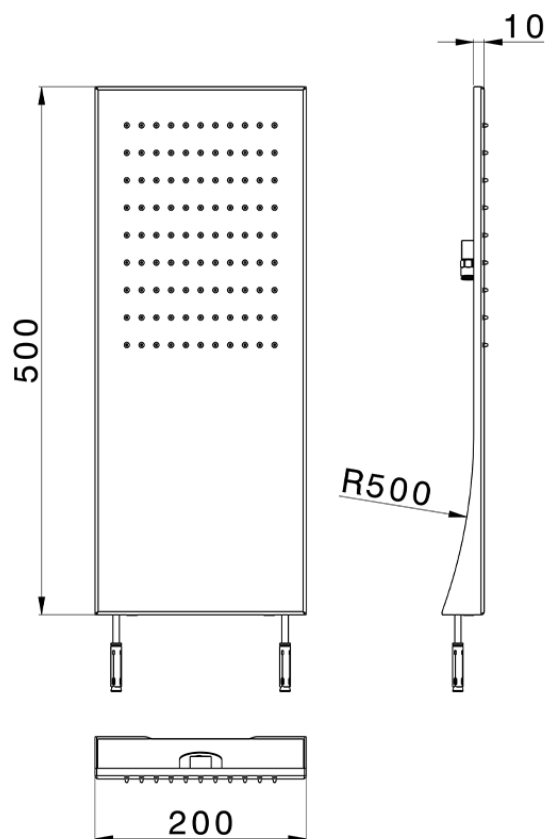

Soffione a parete ZEN SHOWER_ZS022080

ZS022080

<https://www.cisal.it/soffione-a-parete-zen-shower-zs022080>

2026-07-02