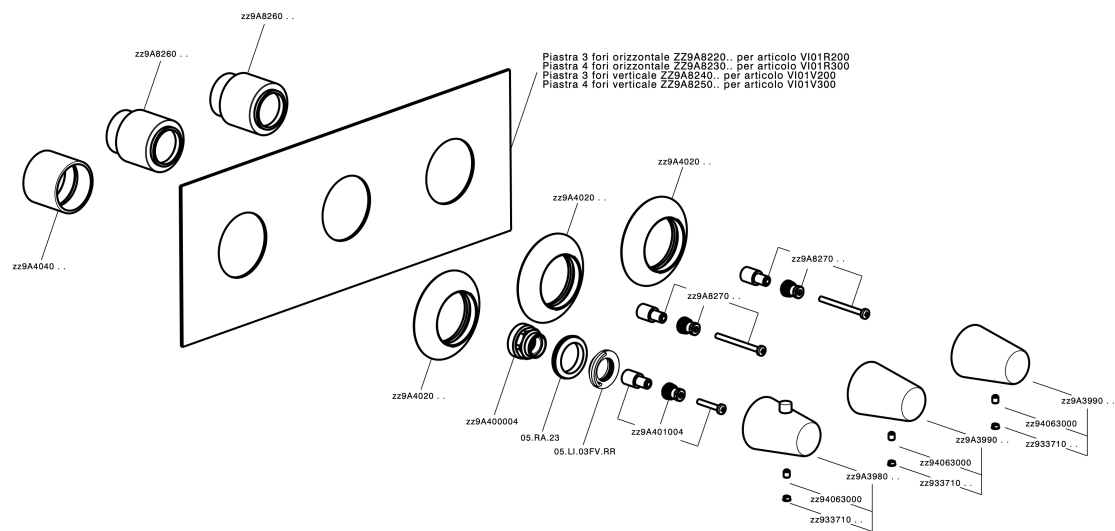

Parte esterna termo doccia incasso 3 funzioni WELLNESS_VI01V300

VI01V300

<https://www.cisal.it/parte-esterna-termo-doccia-incasso-3-funzioni-wellness-vi01v300>

Parte incasso termostatico 3 funzioni INCASSO_ZA01V300

ZA01V300

<https://www.cisal.it/parte-incasso-termostatico-3-funzioni-incasso-za01v300>

2026-05-02