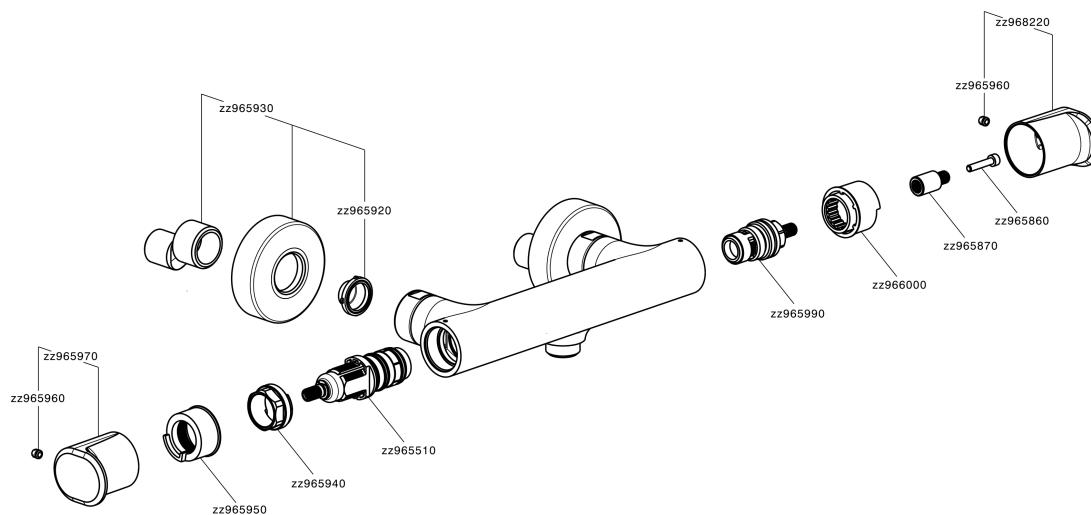

Miscelatore termostatico doccia LINEAVIVA_LVT01010

LVT01010

<https://www.cisal.it/miscelatore-termostatico-doccia-lineaviva-lvt01010>

2026-05-13