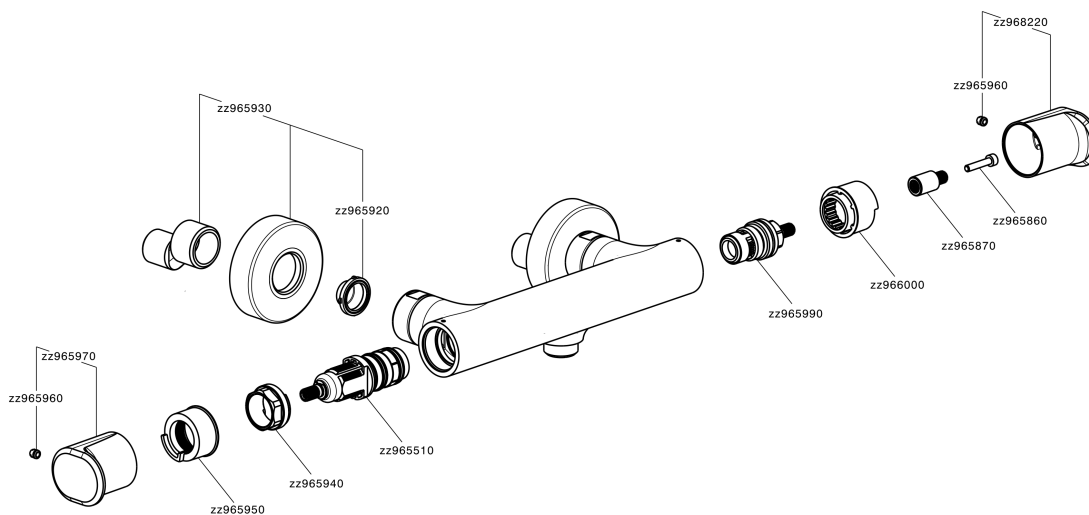

Miscelatore termostatico doccia LINEAVIVA_LVT01010

MODELLO **LVT01010**

Miscelatore termostatico doccia, senza completo doccia, attacco per flessibile 1/2" M

FINITURE DISPONIBILI

-  **21** 21 Cromo
-  **2B** 2B Nichel Lucido
-  **2F** 2F Nichel Spazzolato
-  **40** 40 Nero Opaco
-  **4Q** 4Q Bianco Opaco

CARATTERISTICHE

Ricambio Cartuccia **ZZ96551000**

Cartuccia Termostatica TMX 25

EcoStop

Con il Dispositivo EcoStop l'apertura dell'acqua avviene con un punto duro al 50% circa della portata. Un fermo a metà apertura, da vincere con una leggera forza solo e soltanto quando ci sia una reale necessità di richiesta d'acqua alla massima portata. Ciò permette di consumare fino al 50% in meno di acqua.

SafeTouch

Il sistema SafeTouch Cisal mantiene il corpo del miscelatore freddo al tatto durante il funzionamento.

Termostatico

Il Termostatico Cisal è il tuo personale gestore dell'acqua che ti aiuta a gestire e controllare acqua ed energia senza sprechi.

Miscelatore termostatico doccia LINEAVIVA_LVT01010

LVT01010

<https://www.cisal.it/miscelatore-termostatico-doccia-lineaviva-lvt01010>

2026-06-27