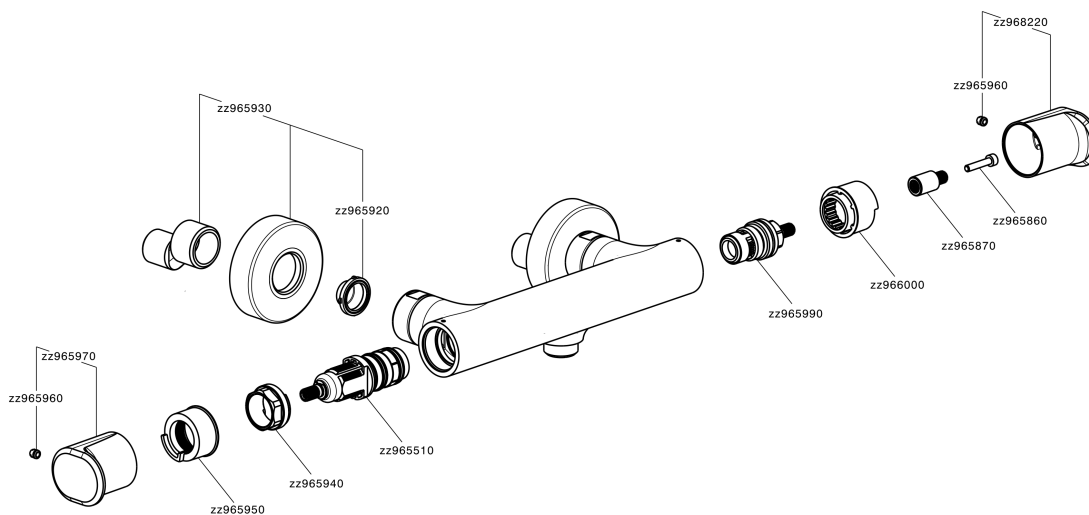

Miscelatore termostatico doccia LINEAVIVA_LVT01010

MODELLO **LVT01010**

Miscelatore termostatico doccia, senza completo doccia, attacco per flessibile 1/2" M

FINITURE DISPONIBILI

-  **21** 21 Cromo
-  **2B** 2B Nichel Lucido
-  **2F** 2F Nichel Spazzolato
-  **40** 40 Nero Opaco
-  **4Q** 4Q Bianco Opaco

CARATTERISTICHE

Ricambio Cartuccia **ZZ96551000**

Cartuccia Termostatica TMX 25

EcoStop

Con il Dispositivo EcoStop l'apertura dell'acqua avviene con un punto duro al 50% circa della portata. Un fermo a metà apertura, da vincere con una leggera forza solo e soltanto quando ci sia una reale necessità di richiesta d'acqua alla massima portata. Ciò permette di consumare fino al 50% in meno di acqua.

SafeTouch

Il sistema SafeTouch Cisal mantiene il corpo del miscelatore freddo al tatto durante il funzionamento.

Termostatico

Il Termostatico Cisal è il tuo personale gestore dell'acqua che ti aiuta a gestire e controllare acqua ed energia senza sprechi.

Miscelatore termostatico doccia LINEAVIVA_LVT01010

LVT01010

<https://www.cisal.it/miscelatore-termostatico-doccia-lineaviva-lvt01010>

2026-05-13