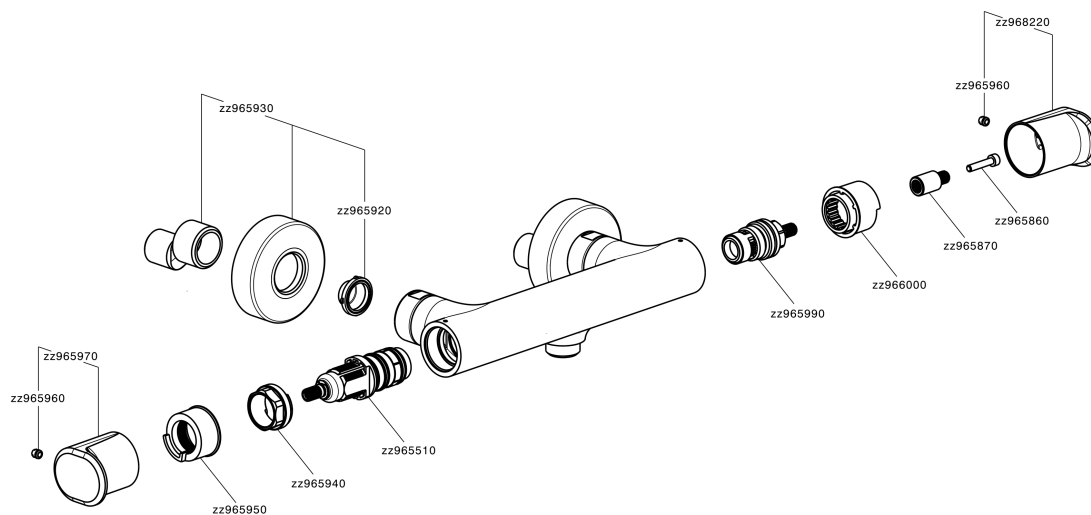

Miscelatore termostatico doccia LINEAVIVA_LVT01010

MODELLO **LVT01010**

Miscelatore termostatico doccia, senza completo doccia, attacco per flessibile 1/2" M

FINITURE DISPONIBILI

-  **21** 21 Cromo
-  **2B** 2B Nichel Lucido
-  **2F** 2F Nichel Spazzolato
-  **40** 40 Nero Opaco
-  **4Q** 4Q Bianco Opaco

CARATTERISTICHE

Ricambio Cartuccia **ZZ96551000**

Cartuccia Termostatica TMX 25

EcoStop

Con il Dispositivo EcoStop l'apertura dell'acqua avviene con un punto duro al 50% circa della portata. Un fermo a metà apertura, da vincere con una leggera forza solo e soltanto quando ci sia una reale necessità di richiesta d'acqua alla massima portata. Ciò permette di consumare fino al 50% in meno di acqua.

SafeTouch

Il sistema SafeTouch Cisal mantiene il corpo del miscelatore freddo al tatto durante il funzionamento.

Termostatico

Il Termostatico Cisal è il tuo personale gestore dell'acqua che ti aiuta a gestire e controllare acqua ed energia senza sprechi.

Miscelatore termostatico doccia LINEAVIVA_LVT01010

LVT01010

<https://www.cisal.it/miscelatore-termostatico-doccia-lineaviva-lvt01010>

2026-06-28