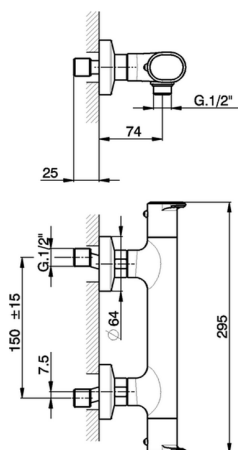

Miscelatore termostatico doccia LINEAVIVA_LVT01010

MODELLO **LVT01010**

Miscelatore termostatico doccia, senza completo doccia, attacco per flessibile 1/2" M

FINITURE DISPONIBILI

-  **21** 21 Cromo
-  **2B** 2B Nichel Lucido
-  **2F** 2F Nichel Spazzolato
-  **40** 40 Nero Opaco
-  **4Q** 4Q Bianco Opaco

CARATTERISTICHE

Ricambio Cartuccia **ZZ96551000**

Cartuccia Termostatica TMX 25

EcoStop

Con il Dispositivo EcoStop l'apertura dell'acqua avviene con un punto duro al 50% circa della portata. Un fermo a metà apertura, da vincere con una leggera forza solo e soltanto quando ci sia una reale necessità di richiesta d'acqua alla massima portata. Ciò permette di consumare fino al 50% in meno di acqua.