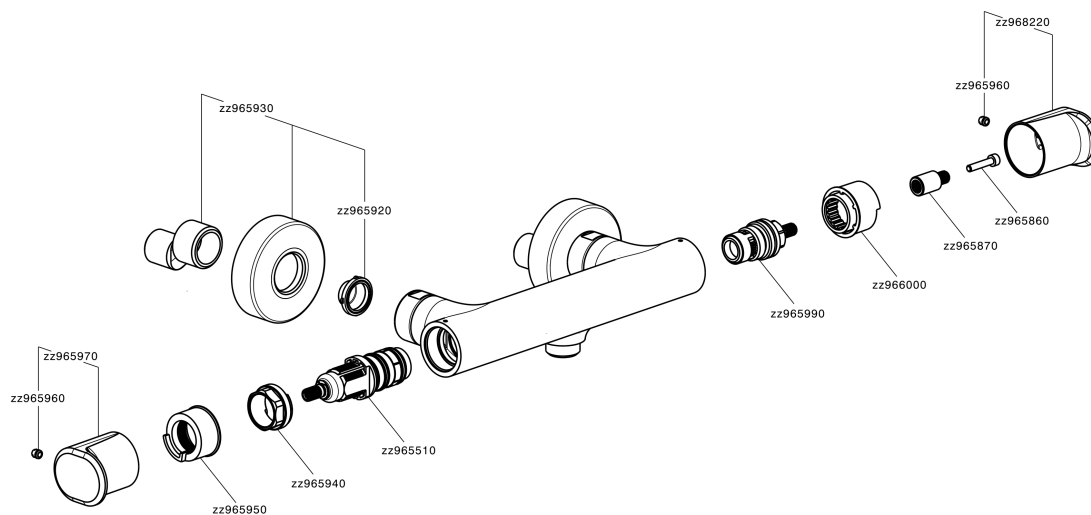

Miscelatore termostatico doccia LINEAVIVA_LVT01010

MODELLO **LVT01010**

Miscelatore termostatico doccia, senza completo doccia, attacco per flessibile 1/2" M

FINITURE DISPONIBILI

-  **21** 21 Cromo
-  **2B** 2B Nichel Lucido
-  **2F** 2F Nichel Spazzolato
-  **40** 40 Nero Opaco
-  **4Q** 4Q Bianco Opaco

CARATTERISTICHE

Ricambio Cartuccia **ZZ96551000**

Cartuccia Termostatica TMX 25

EcoStop

Con il Dispositivo EcoStop l'apertura dell'acqua avviene con un punto duro al 50% circa della portata. Un fermo a metà apertura, da vincere con una leggera forza solo e soltanto quando ci sia una reale necessità di richiesta d'acqua alla massima portata. Ciò permette di consumare fino al 50% in meno di acqua.

SafeTouch

Il sistema SafeTouch Cisal mantiene il corpo del miscelatore freddo al tatto durante il funzionamento.

Termostatico

Il Termostatico Cisal è il tuo personale gestore dell'acqua che ti aiuta a gestire e controllare acqua ed energia senza sprechi.

Miscelatore termostatico doccia LINEAVIVA_LVT01010

LVT01010

<https://www.cisal.it/miscelatore-termostatico-doccia-lineaviva-lvt01010>

2026-05-13