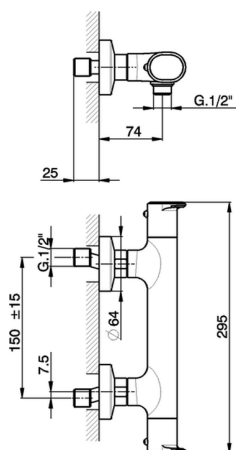

Miscelatore termostatico doccia LINEAVIVA_LVT01010

MODELLO **LVT01010**

Miscelatore termostatico doccia, senza completo doccia, attacco per flessibile 1/2" M

FINITURE DISPONIBILI

-  **21** 21 Cromo
-  **2B** 2B Nichel Lucido
-  **2F** 2F Nichel Spazzolato
-  **40** 40 Nero Opaco
-  **4Q** 4Q Bianco Opaco

CARATTERISTICHE

Ricambio Cartuccia **ZZ96551000**

Cartuccia Termostatica TMX 25

EcoStop

Con il Dispositivo EcoStop l'apertura dell'acqua avviene con un punto duro al 50% circa della portata. Un fermo a metà apertura, da vincere con una leggera forza solo e soltanto quando ci sia una reale necessità di richiesta d'acqua alla massima portata. Ciò permette di consumare fino al 50% in meno di acqua.