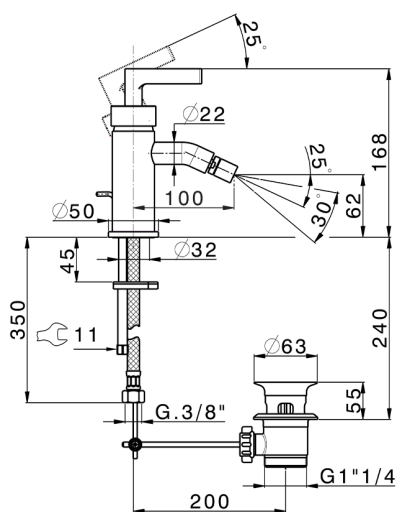

Miscelatore monocomando bidet GRACE_GC000550

MODELLO **GC000550**

Miscelatore monocomando bidet, con scarico automatico 1"1/4, flex inox G.3/8"

FINITURE DISPONIBILI

-  **21** 21 Cromo
-  **2F** 2F Nichel Spazzolato
-  **2W** 2W Oro Spazzolato
-  **5H** 5H Dark Brass Brushed
-  **5L** 5L Black Titanium Spazzolato
-  **6T** 6T Cromo/Nero Opaco

CARATTERISTICHE

Ricambio Cartuccia **ZZ99672000**

Cartuccia Monocomando 35 mm

EcoStop

Con il Dispositivo EcoStop l'apertura dell'acqua avviene con un punto duro al 50% circa della portata. Un fermo a metà apertura, da vincere con una leggera forza solo e soltanto quando ci sia una reale necessità di richiesta d'acqua alla massima portata. Ciò permette di consumare fino al 50% in meno di acqua.