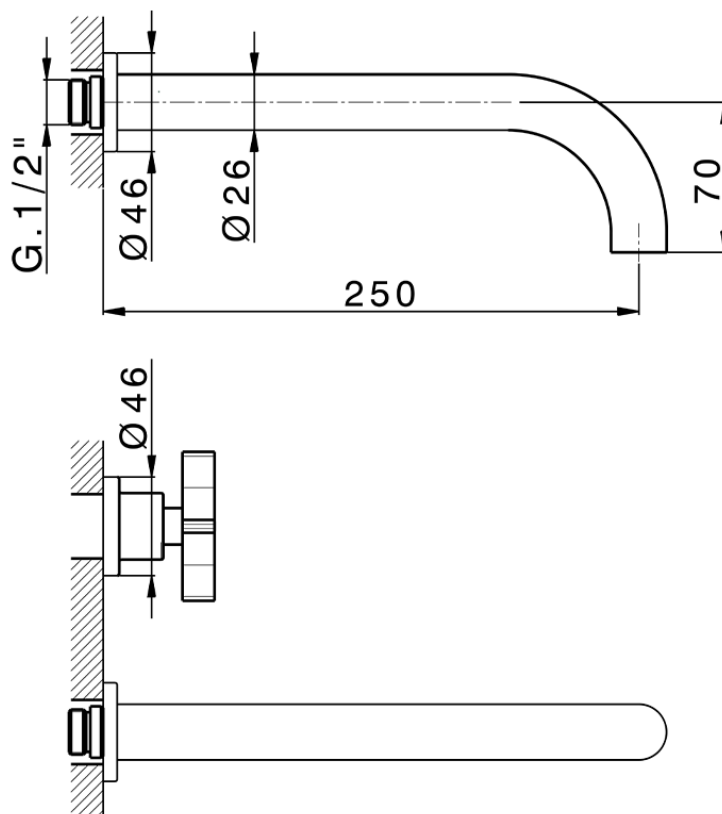

Parte esterna lavabo a parete GRACE_GS013511

GS013511

<https://www.cisal.it/parte-esterna-lavabo-a-parete-grace-gs013511>

Serie's code	Size XX
CX 1351	20-35
CF 1351	20-35
CX 0331	20-35
CF 0331	20-35
CX 0200	20-35
CF 0200	20-35
BA 1351	20-35
GS 1351	20-35
GL 1351	20-35
MN 1351	20-35
LN 1351	20-35
LV 1351	33-48
LY 1351	33-48
CU 1351	33-48
SM 1351	30-45
AA 1351	10-30
AC 1351	10-30
AR 1351	15-25
PZ 1351	10-30
RG 1351	10-30
TS 1351	10-30
VT 1351	10-30
CS 1351	10-30
WA 1351	45-68
X1 1351	33-45
X2 1351	33-45
X3 1351	33-45
X4 1351	33-45
X5 1351	33-45
RI 1351	20-35
RM 1351	20-35

Limiti di tolleranza superficie piastrelle
 Adjustment limits for finished tile surface
 Limites de tolérance surface carrelage
 Fliesenoberfläche
 Superficie del azulejo

ZA033511

<https://www.cisal.it/parte-incasso-lavabo-a-parete-incasso-za033511>