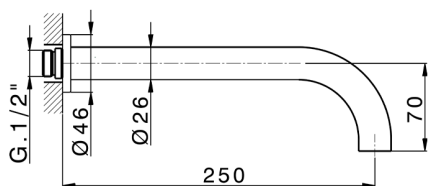

Parte esterna lavabo a parete GRACE_GS013511

MODELLO **GS013511**

Parte esterna lavabo a parete, senza parte incasso, per art. ZA033511

FINITURE DISPONIBILI

-  **21** 21 Cromo
-  **2F** 2F Nichel Spazzolato
-  **2W** 2W Oro Spazzolato
-  **5H** 5H Dark Brass Brushed
-  **5L** 5L Black Titanium Spazzolato
-  **6T** 6T Cromo/Nero Opaco

CARATTERISTICHE

Installazione **Incasso**
 Parti Incasso necessarie **ZA033511**

Parte esterna lavabo a parete GRACE_GS013511

GS013511

<https://www.cisal.it/parte-esterna-lavabo-a-parete-grace-gs013511>

Parte incasso lavabo a parete INCASSO_ZA033511

MODELLO **ZA033511**

Parte incasso lavabo a parete, con vitone destro e sinistro

FINITURE DISPONIBILI

04 04 Senza Finitura

CARATTERISTICHE

Incasso **1**

2026-05-16