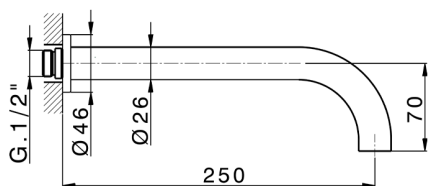

Parte esterna lavabo a parete GRACE_GS013511

MODELLO **GS013511**

Parte esterna lavabo a parete, senza parte incasso, per art. ZA033511

FINITURE DISPONIBILI

-  **21** 21 Cromo
-  **2F** 2F Nichel Spazzolato
-  **2W** 2W Oro Spazzolato
-  **5H** 5H Dark Brass Brushed
-  **5L** 5L Black Titanium Spazzolato
-  **6T** 6T Cromo/Nero Opaco

CARATTERISTICHE

Installazione **Incasso**
 Parti Incasso necessarie **ZA033511**

Parte esterna lavabo a parete GRACE_GS013511

GS013511

<https://www.cisal.it/parte-esterna-lavabo-a-parete-grace-gs013511>

Parte incasso lavabo a parete INCASSO_ZA033511

MODELLO **ZA033511**

Parte incasso lavabo a parete, con vitone destro e sinistro

FINITURE DISPONIBILI

04 04 Senza Finitura

CARATTERISTICHE

Incasso **1**

2026-04-15