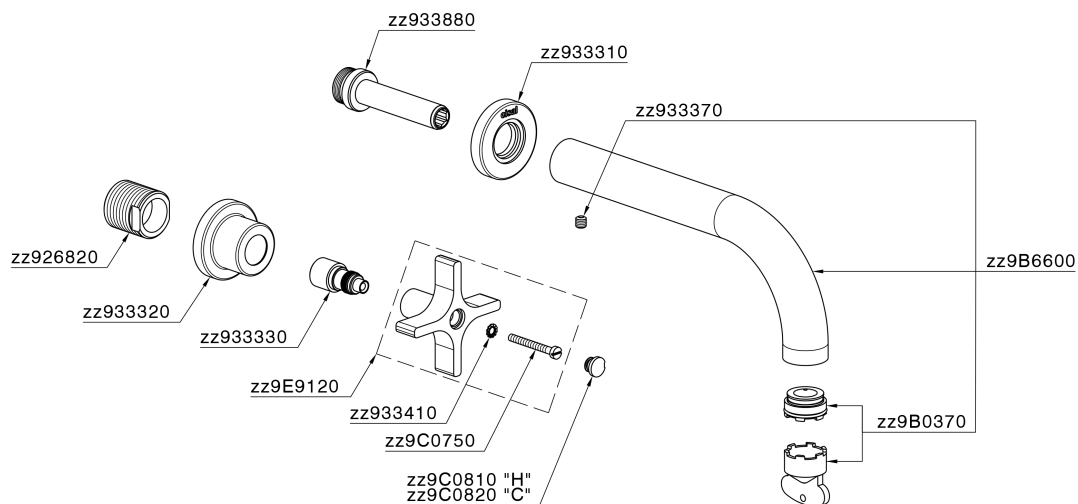

Parte esterna lavabo a parete GRACE_GS013511

MODELLO **GS013511**

Parte esterna lavabo a parete, senza parte incasso, per art. ZA033511

FINITURE DISPONIBILI

-  **21** 21 Cromo
-  **2F** 2F Nichel Spazzolato
-  **2W** 2W Oro Spazzolato
-  **5H** 5H Dark Brass Brushed
-  **5L** 5L Black Titanium Spazzolato
-  **6T** 6T Cromo/Nero Opaco

CARATTERISTICHE

Installazione **Incasso**
 Parti Incasso necessarie **ZA033511**

Parte esterna lavabo a parete GRACE_GS013511

GS013511

<https://www.cisal.it/parte-esterna-lavabo-a-parete-grace-gs013511>

Parte incasso lavabo a parete INCASSO_ZA033511

MODELLO **ZA033511**

Parte incasso lavabo a parete, con vitone destro e sinistro

FINITURE DISPONIBILI

04 04 Senza Finitura

CARATTERISTICHE

Incasso **1**

2026-05-16