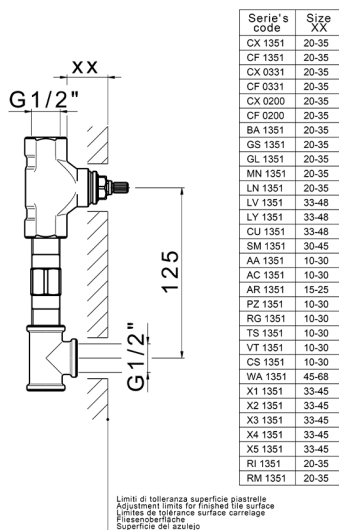

CARATTERISTICHE

Installazione **Incasso**
 Parti Incasso necessarie **ZA033511**

Parte esterna lavabo a parete GRACE_GS013511

GS013511

<https://www.cisal.it/parte-esterna-lavabo-a-parete-grace-gs013511>

Parte incasso lavabo a parete INCASSO_ZA033511

MODELLO **ZA033511**

Parte incasso lavabo a parete, con vitone destro e sinistro

FINITURE DISPONIBILI

04 04 Senza Finitura

CARATTERISTICHE

Incasso **1**

2026-05-16