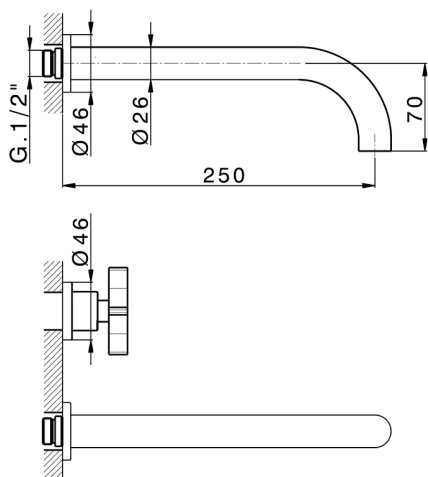

Parte esterna lavabo a parete GRACE_GS013511

MODELLO **GS013511**

Parte esterna lavabo a parete, senza parte incasso, per art. ZA033511

FINITURE DISPONIBILI

-  **21** 21 Cromo
-  **2F** 2F Nichel Spazzolato
-  **2W** 2W Oro Spazzolato
-  **5H** 5H Dark Brass Brushed
-  **5L** 5L Black Titanium Spazzolato
-  **6T** 6T Cromo/Nero Opaco

CARATTERISTICHE

Installazione **Incasso**
 Parti Incasso necessarie **ZA033511**

Parte esterna lavabo a parete GRACE_GS013511

GS013511

<https://www.cisal.it/parte-esterna-lavabo-a-parete-grace-gs013511>

Parte incasso lavabo a parete INCASSO_ZA033511

MODELLO **ZA033511**

Parte incasso lavabo a parete, con vitone destro e sinistro

FINITURE DISPONIBILI

04 04 Senza Finitura

CARATTERISTICHE

Incasso **1**

2026-05-31