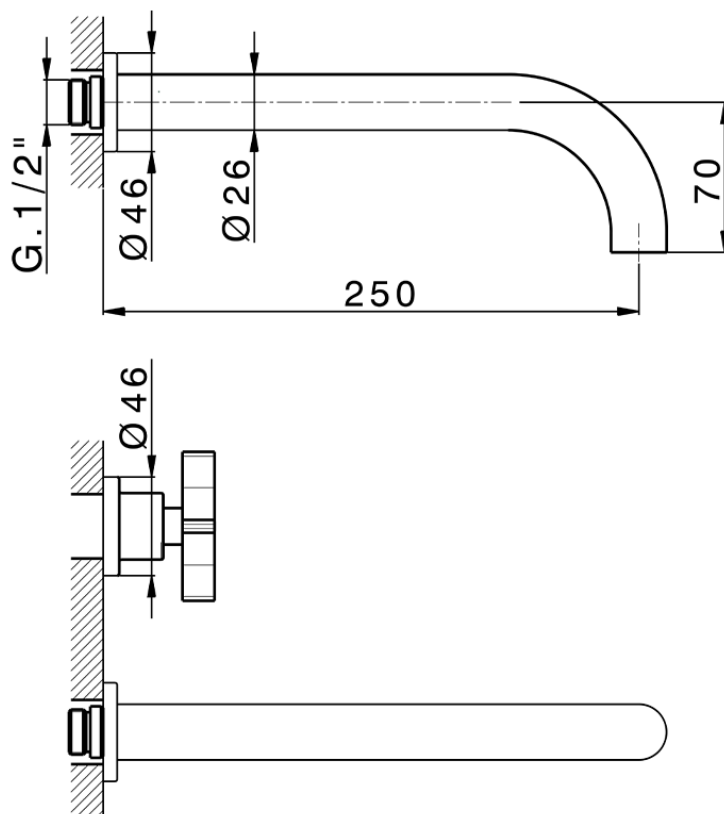

Parte esterna lavabo a parete GRACE_GS013511

GS013511

<https://www.cisal.it/parte-esterna-lavabo-a-parete-grace-gs013511>

Serie's code	Size XX
CX 1351	20-35
CF 1351	20-35
CX 0331	20-35
CF 0331	20-35
CX 0200	20-35
CF 0200	20-35
BA 1351	20-35
GS 1351	20-35
GL 1351	20-35
MN 1351	20-35
LN 1351	20-35
LV 1351	33-48
LY 1351	33-48
CU 1351	33-48
SM 1351	30-45
AA 1351	10-30
AC 1351	10-30
AR 1351	15-25
PZ 1351	10-30
RG 1351	10-30
TS 1351	10-30
VT 1351	10-30
CS 1351	10-30
WA 1351	45-68
X1 1351	33-45
X2 1351	33-45
X3 1351	33-45
X4 1351	33-45
X5 1351	33-45
RI 1351	20-35
RM 1351	20-35

Limiti di tolleranza superficie piastrelle
 Adjustment limits for finished tile surface
 Limites de tolérance surface carrelage
 Fliesenoberfläche
 Superficie del azulejo

ZA033511

<https://www.cisal.it/parte-incasso-lavabo-a-parete-incasso-za033511>