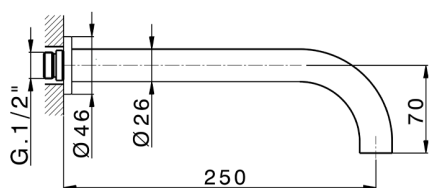

Parte esterna lavabo a parete GRACE_GS013511

MODELLO **GS013511**

Parte esterna lavabo a parete, senza parte incasso, per art. ZA033511

FINITURE DISPONIBILI

-  **21** 21 Cromo
-  **2F** 2F Nichel Spazzolato
-  **2W** 2W Oro Spazzolato
-  **5H** 5H Dark Brass Brushed
-  **5L** 5L Black Titanium Spazzolato
-  **6T** 6T Cromo/Nero Opaco

CARATTERISTICHE

Installazione **Incasso**
 Parti Incasso necessarie **ZA033511**

Parte esterna lavabo a parete GRACE_GS013511

GS013511

<https://www.cisal.it/parte-esterna-lavabo-a-parete-grace-gs013511>

Parte incasso lavabo a parete INCASSO_ZA033511

MODELLO **ZA033511**

Parte incasso lavabo a parete, con vitone destro e sinistro

FINITURE DISPONIBILI

04 04 Senza Finitura

CARATTERISTICHE

Incasso **1**

2026-05-31