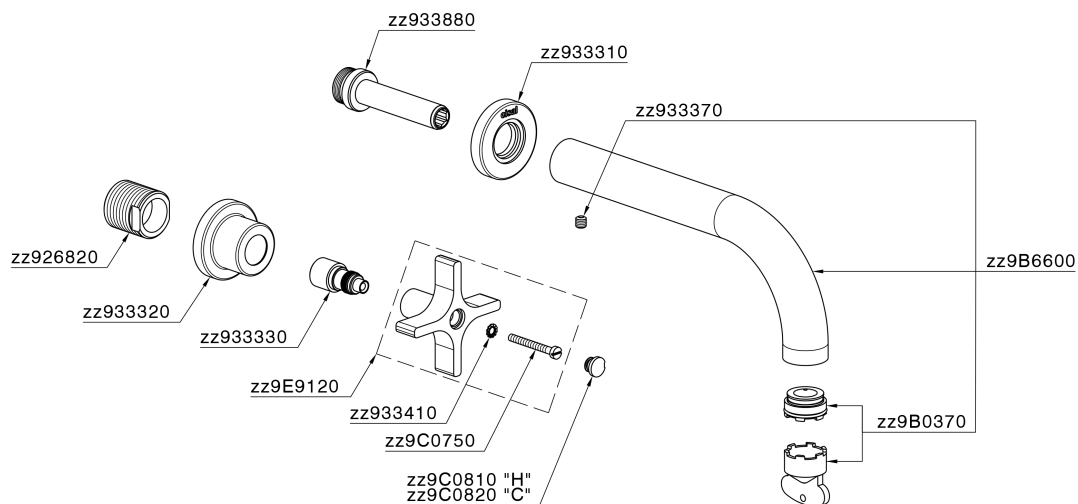

Parte esterna lavabo a parete GRACE_GS013511

MODELLO **GS013511**

Parte esterna lavabo a parete, senza parte incasso, per art. ZA033511

FINITURE DISPONIBILI

-  **21** 21 Cromo
-  **2F** 2F Nichel Spazzolato
-  **2W** 2W Oro Spazzolato
-  **5H** 5H Dark Brass Brushed
-  **5L** 5L Black Titanium Spazzolato
-  **6T** 6T Cromo/Nero Opaco

CARATTERISTICHE

Installazione **Incasso**
 Parti Incasso necessarie **ZA033511**

Parte esterna lavabo a parete GRACE_GS013511

GS013511

<https://www.cisal.it/parte-esterna-lavabo-a-parete-grace-gs013511>

Parte incasso lavabo a parete INCASSO_ZA033511

MODELLO **ZA033511**

Parte incasso lavabo a parete, con vitone destro e sinistro

FINITURE DISPONIBILI

04 04 Senza Finitura

CARATTERISTICHE

Incasso **1**

2026-05-31