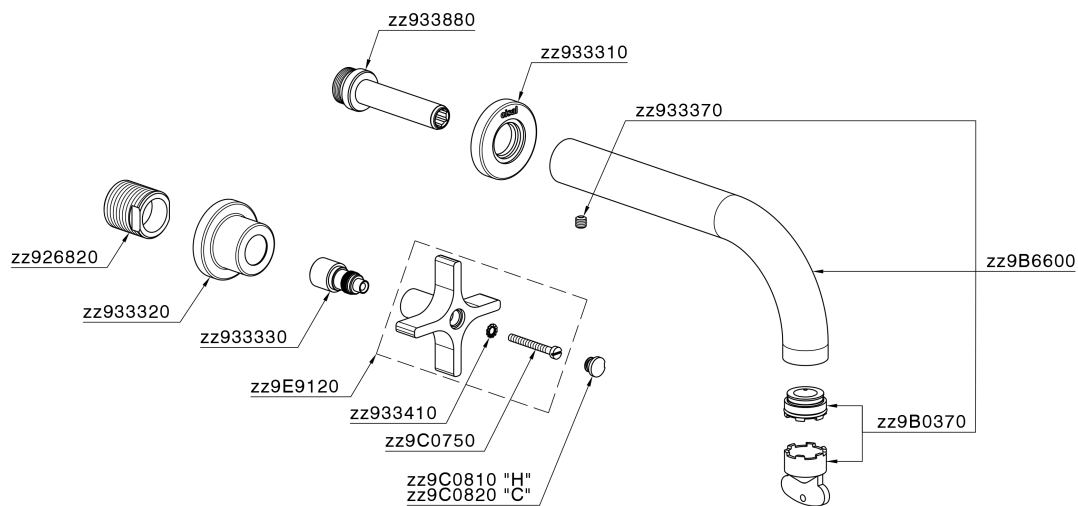

Parte esterna lavabo a parete GRACE_GS013511

MODELLO **GS013511**

Parte esterna lavabo a parete, senza parte incasso, per art. ZA033511

FINITURE DISPONIBILI

-  **21** 21 Cromo
-  **2F** 2F Nichel Spazzolato
-  **2W** 2W Oro Spazzolato
-  **5H** 5H Dark Brass Brushed
-  **5L** 5L Black Titanium Spazzolato
-  **6T** 6T Cromo/Nero Opaco

CARATTERISTICHE

Installazione **Incasso**
 Parti Incasso necessarie **ZA033511**

Parte esterna lavabo a parete GRACE_GS013511

GS013511

<https://www.cisal.it/parte-esterna-lavabo-a-parete-grace-gs013511>

Parte incasso lavabo a parete INCASSO_ZA033511

MODELLO **ZA033511**

Parte incasso lavabo a parete, con vitone destro e sinistro

FINITURE DISPONIBILI

04 04 Senza Finitura

CARATTERISTICHE

Incasso **1**

2026-04-15