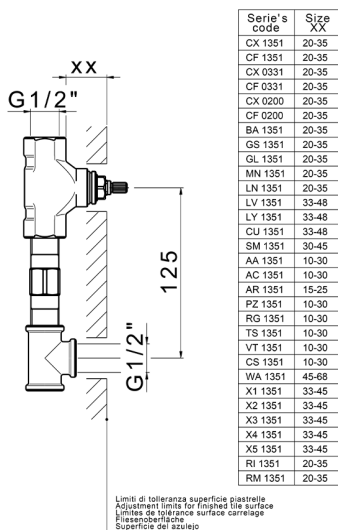

CARATTERISTICHE

Installazione **Incasso**
 Parti Incasso necessarie **ZA033511**

Parte esterna lavabo a parete GRACE_GS013511

GS013511

<https://www.cisal.it/parte-esterna-lavabo-a-parete-grace-gs013511>

Parte incasso lavabo a parete INCASSO_ZA033511

MODELLO **ZA033511**

Parte incasso lavabo a parete, con vitone destro e sinistro

FINITURE DISPONIBILI

04 04 Senza Finitura

CARATTERISTICHE

Incasso **1**

2026-05-31