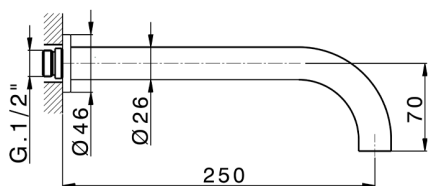

Parte esterna lavabo a parete GRACE_GS013511

MODELLO **GS013511**

Parte esterna lavabo a parete, senza parte incasso, per art. ZA033511

FINITURE DISPONIBILI

-  **21** 21 Cromo
-  **2F** 2F Nichel Spazzolato
-  **2W** 2W Oro Spazzolato
-  **5H** 5H Dark Brass Brushed
-  **5L** 5L Black Titanium Spazzolato
-  **6T** 6T Cromo/Nero Opaco

CARATTERISTICHE

Installazione **Incasso**
 Parti Incasso necessarie **ZA033511**

Parte esterna lavabo a parete GRACE_GS013511

GS013511

<https://www.cisal.it/parte-esterna-lavabo-a-parete-grace-gs013511>

Parte incasso lavabo a parete INCASSO_ZA033511

MODELLO **ZA033511**

Parte incasso lavabo a parete, con vitone destro e sinistro

FINITURE DISPONIBILI

04 04 Senza Finitura

CARATTERISTICHE

Incasso **1**

2026-04-15