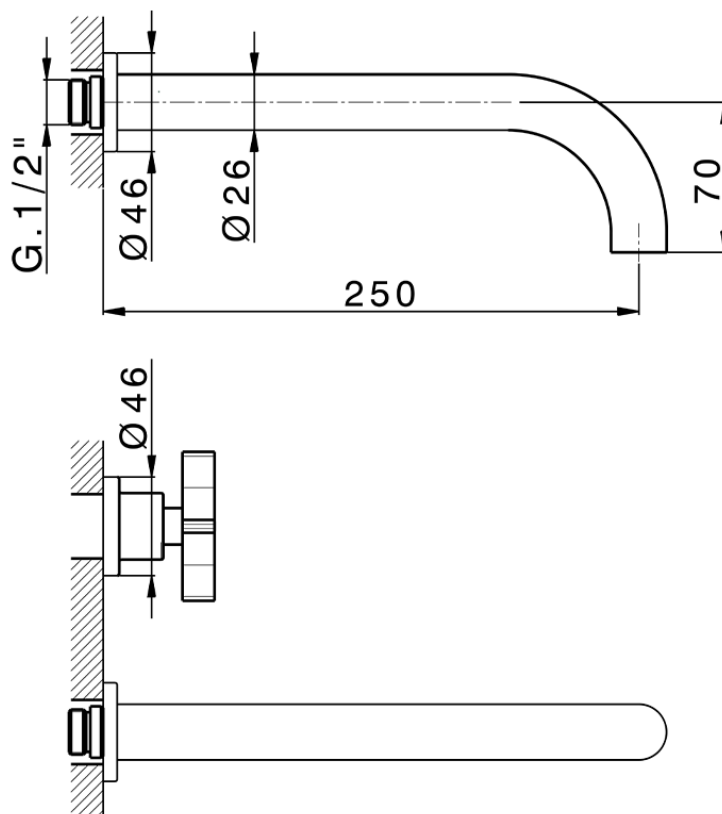

## Parte esterna lavabo a parete GRACE\_GS013511

GS013511

<https://www.cisal.it/parte-esterna-lavabo-a-parete-grace-gs013511>

Serie's code	Size XX
CX 1351	20-35
CF 1351	20-35
CX 0331	20-35
CF 0331	20-35
CX 0200	20-35
CF 0200	20-35
BA 1351	20-35
GS 1351	20-35
GL 1351	20-35
MN 1351	20-35
LN 1351	20-35
LV 1351	33-48
LY 1351	33-48
CU 1351	33-48
SM 1351	30-45
AA 1351	10-30
AC 1351	10-30
AR 1351	15-25
PZ 1351	10-30
RG 1351	10-30
TS 1351	10-30
VT 1351	10-30
CS 1351	10-30
WA 1351	45-68
X1 1351	33-45
X2 1351	33-45
X3 1351	33-45
X4 1351	33-45
X5 1351	33-45
RI 1351	20-35
RM 1351	20-35

Limiti di tolleranza superficie piastrelle  
 Adjustment limits for finished tile surface  
 Limites de tolérance surface carrelage  
 Fliesenoberfläche  
 Superficie del azulejo

ZA033511

<https://www.cisal.it/parte-incasso-lavabo-a-parete-incasso-za033511>