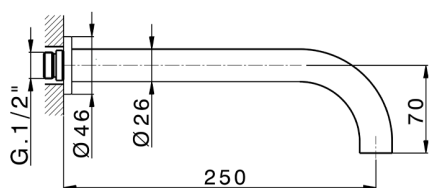

Parte esterna lavabo a parete GRACE_GS013511

MODELLO **GS013511**

Parte esterna lavabo a parete, senza parte incasso, per art. ZA033511

FINITURE DISPONIBILI

-  **21** 21 Cromo
-  **2F** 2F Nichel Spazzolato
-  **2W** 2W Oro Spazzolato
-  **5H** 5H Dark Brass Brushed
-  **5L** 5L Black Titanium Spazzolato
-  **6T** 6T Cromo/Nero Opaco

CARATTERISTICHE

Installazione **Incasso**
 Parti Incasso necessarie **ZA033511**

Parte esterna lavabo a parete GRACE_GS013511

GS013511

<https://www.cisal.it/parte-esterna-lavabo-a-parete-grace-gs013511>

Parte incasso lavabo a parete INCASSO_ZA033511

MODELLO **ZA033511**

Parte incasso lavabo a parete, con vitone destro e sinistro

FINITURE DISPONIBILI

CARATTERISTICHE

Incasso **1**

2026-04-19