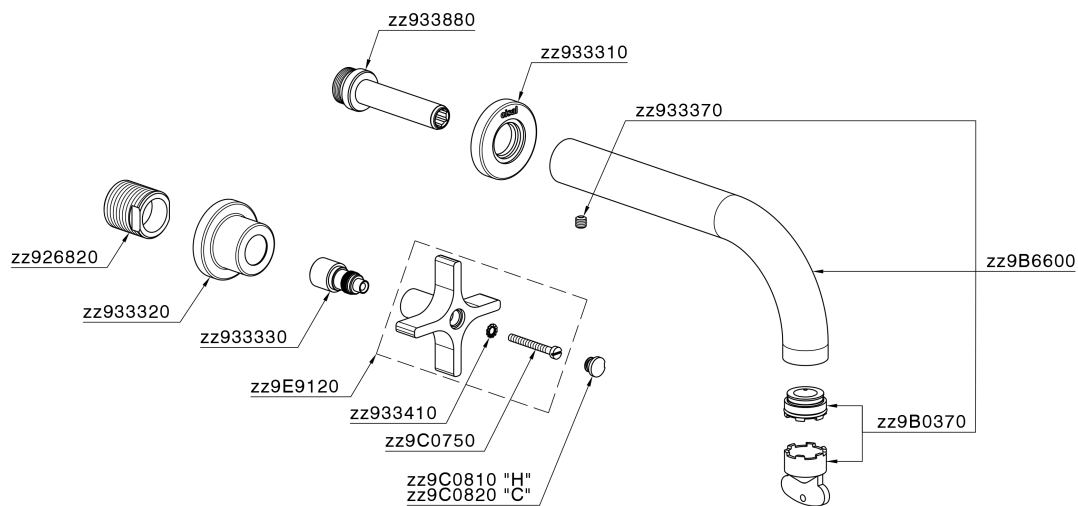

Parte esterna lavabo a parete GRACE_GS013511

MODELLO **GS013511**

Parte esterna lavabo a parete, senza parte incasso, per art. ZA033511

FINITURE DISPONIBILI

-  **21** 21 Cromo
-  **2F** 2F Nichel Spazzolato
-  **2W** 2W Oro Spazzolato
-  **5H** 5H Dark Brass Brushed
-  **5L** 5L Black Titanium Spazzolato
-  **6T** 6T Cromo/Nero Opaco

CARATTERISTICHE

Installazione **Incasso**
 Parti Incasso necessarie **ZA033511**

Parte esterna lavabo a parete GRACE_GS013511

GS013511

<https://www.cisal.it/parte-esterna-lavabo-a-parete-grace-gs013511>

Parte incasso lavabo a parete INCASSO_ZA033511

MODELLO **ZA033511**

Parte incasso lavabo a parete, con vitone destro e sinistro

FINITURE DISPONIBILI

CARATTERISTICHE

Incasso **1**

2026-04-19